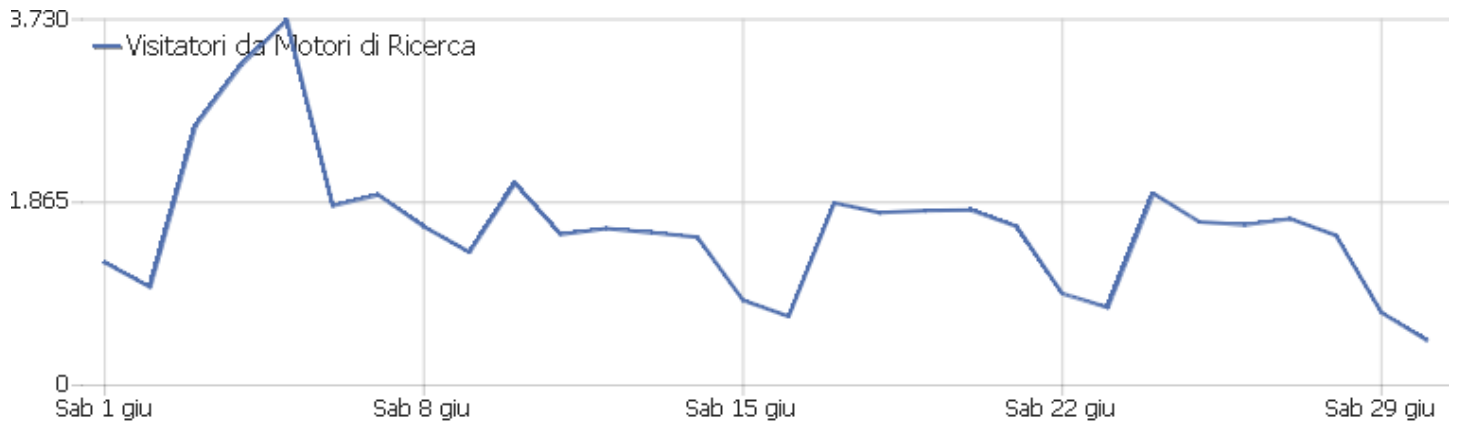

Panoramica Referenti

Nome	Valore
Visitatori da Motori di Ricerca	48.683
Visitatori da Social Networks	58
Visitatori da Ingressi Diretti	20.480
Visitatori da Siti Web	11.400
Visitatori da Campagne	0
Motori di ricerca distinti	8
Social networks distinti	2
Parole chiave distinte	1
Siti web distinti	80
Campagne distinte	0
Percentuale di Visitatori da Ingressi Diretti	25%
Percentuale di Visitatori da Motori di Ricerca	60%
Percentuale di Visitatori da Campagne	0%
Percentuale di Visitatori da Social Networks	0%
Percentuale di Visitatori da Siti Web	14%