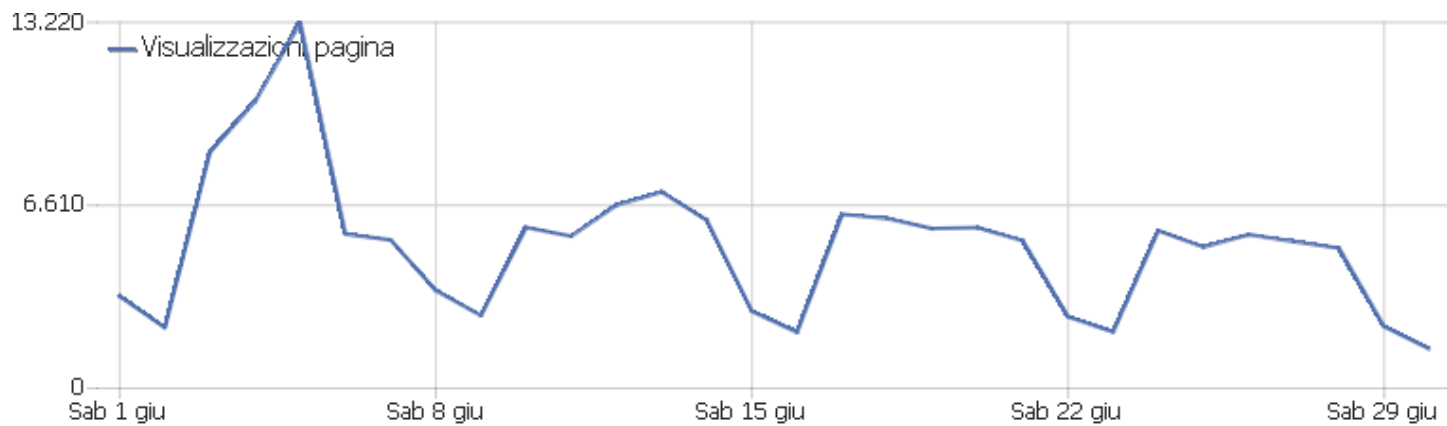

Azioni - Metriche principali

Nome	Valore
Visualizzazioni pagina	154.924
Visualizzazioni uniche	100.895
Download	824
Download Unici	692
Outlinks (link esterni)	4.640
Link esterni unici	3.986
Ricerche	4.187
Parole chiave uniche	1.705