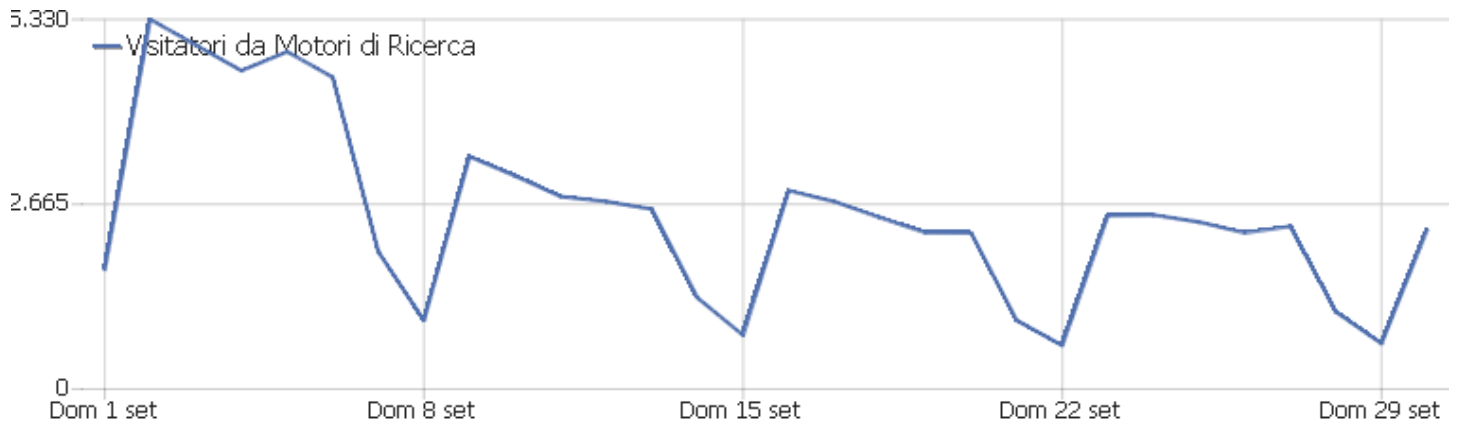

Panoramica Referenti

Nome	Valore
Visitatori da Motori di Ricerca	75.764
Visitatori da Social Networks	80
Visitatori da Ingressi Diretti	36.555
Visitatori da Siti Web	11.985
Visitatori da Campagne	0
Motori di ricerca distinti	10
Social networks distinti	3
Parole chiave distinte	1
Siti web distinti	94
Campagne distinte	0
Percentuale di Visitatori da Ingressi Diretti	29%
Percentuale di Visitatori da Motori di Ricerca	61%
Percentuale di Visitatori da Campagne	0%
Percentuale di Visitatori da Social Networks	0%
Percentuale di Visitatori da Siti Web	10%