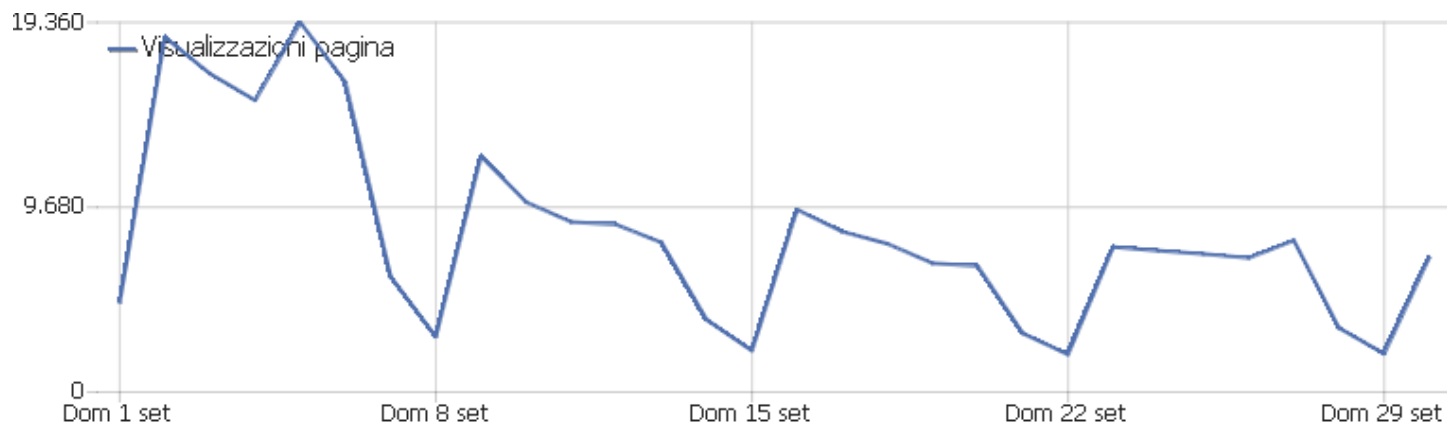

Azioni - Metriche principali

Nome	Valore
Visualizzazioni pagina	247.208
Visualizzazioni uniche	152.999
Download	649
Download Unici	522
Outlinks (link esterni)	14.884
Link esterni unici	11.734
Ricerche	5.712
Parole chiave uniche	1.705