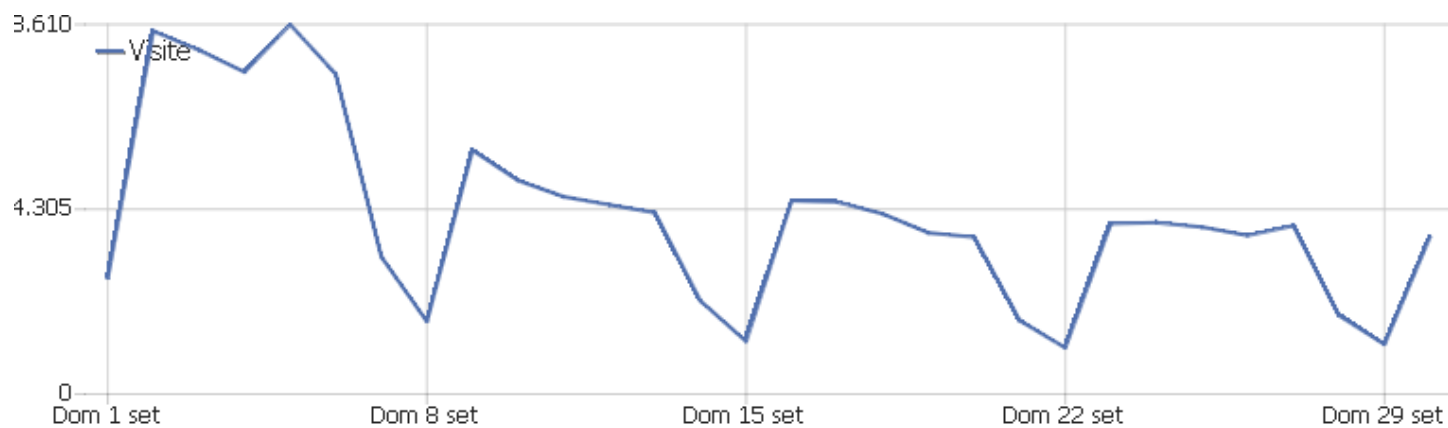

## Sommario delle visite

Nome	Valore
Visitatori unici	41.315
Visite	124.384
Azioni nel sito	268.453
Numero massimo di azioni in una visita	891
Azioni per visita	2
Durata media delle visite (in secondi)	00:03:43
% rimbalzi	53%