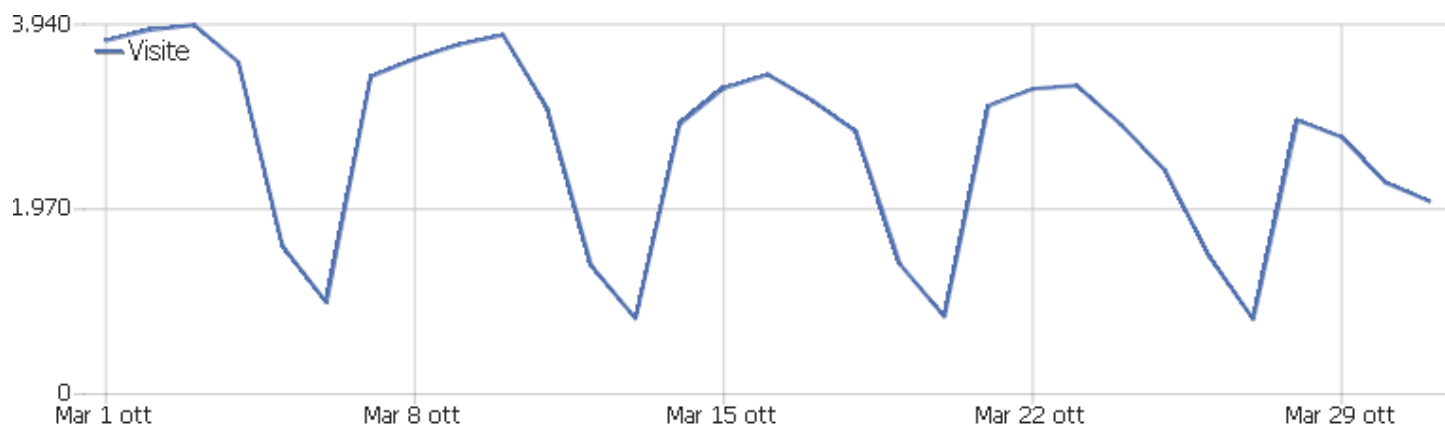

Ministero dell'Istruzione e del Merito

USR Sardegna

Arco temporale: Ottobre 2024

Report mensile USR Sardegna

Sommario delle visite

Nome	Valore
Visitatori unici	29.370
Visite	82.173
Azioni nel sito	179.728
Numero massimo di azioni in una visita	344
Azioni per visita	2
Durata media delle visite (in secondi)	00:03:44
% rimbalzi	54%

Paese

Paese	Visite	Azioni nel sito	Azioni per visita	Tempo medio sul sito	% rimbalzi	Ricavo
 Italia	79.662	174.834	2	00:03:45	54%	0 €
 Stati Uniti	1.273	2.494	2	00:03:18	65%	0 €
 Regno Unito	701	1.448	2	00:04:06	47%	0 €
 Spagna	157	263	2	00:02:03	65%	0 €
 Russia	92	136	2	00:04:12	70%	0 €
 Francia	66	115	2	00:01:20	64%	0 €
 Sconosciuto	55	100	2	00:01:31	76%	0 €
 Germania	47	158	3	00:07:36	32%	0 €
 San Marino	33	61	2	00:00:50	55%	0 €
 Argentina	11	13	1	00:01:50	82%	0 €
 Egitto	8	12	2	00:00:09	63%	0 €
 Svizzera	8	13	2	00:00:30	63%	0 €
 Brasile	7	7	1	00:00:00	100%	0 €
 Australia	6	6	1	00:00:00	100%	0 €
 Romania	6	6	1	00:00:00	100%	0 €
 Irlanda	5	12	2	00:05:02	40%	0 €
 Emirati Arabi Uniti	4	4	1	00:00:00	100%	0 €
 Grecia	4	14	4	00:00:43	50%	0 €
 Iran	4	4	1	00:00:00	100%	0 €
 Canada	2	2	1	00:00:00	100%	0 €
 Cina	2	3	2	00:00:02	50%	0 €
 India	2	2	1	00:00:00	100%	0 €
 Pakistan	2	2	1	00:00:00	100%	0 €
Altri	16	19	1	00:00:06	88%	0 €

Continente

Continente	Visite	Azioni nel sito	Azioni per visita	Tempo medio sul sito	% rimbalzi	Ricavo
Europa	80.789	177.069	2	00:03:45	54%	0 €
Nord America	1.276	2.497	2	00:03:17	65%	0 €
Sconosciuto	55	100	2	00:01:31	76%	0 €
Asia	19	20	1	00:00:00	95%	0 €
America del Sud	18	20	1	00:01:07	89%	0 €
Africa	9	13	1	00:00:08	67%	0 €
Oceania	6	6	1	00:00:00	100%	0 €
America Centrale	1	3	3	00:00:27	0%	0 €