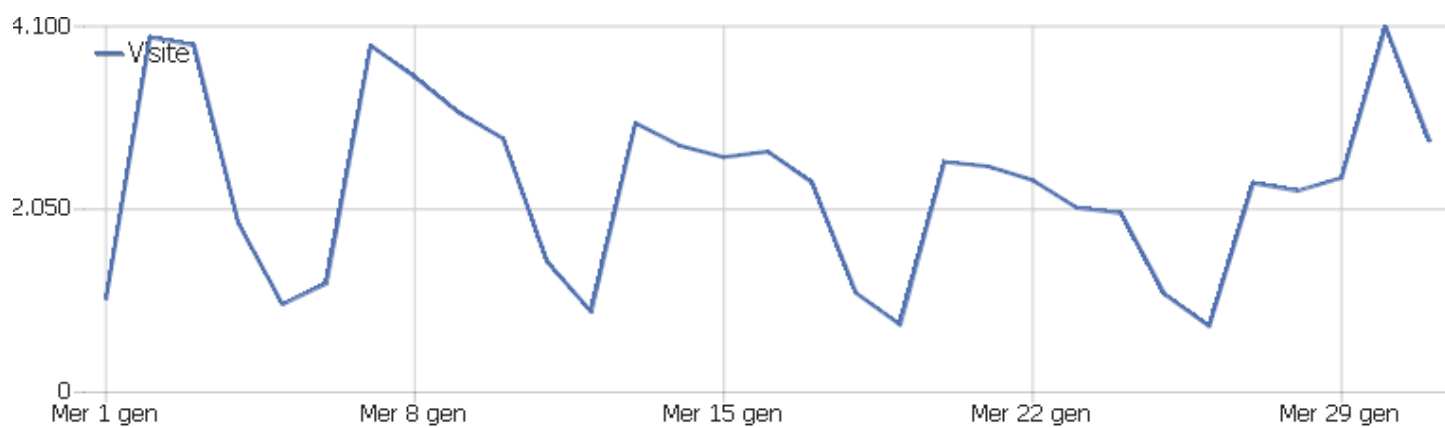

Ministero dell'Istruzione e del Merito

USR Sardegna

Arco temporale: Gennaio 2025

Report mensile USR Sardegna

Sommario delle visite

Nome	Valore
Visitatori unici	22.458
Visite	71.415
Azioni nel sito	151.826
Numero massimo di azioni in una visita	280
Azioni per visita	2
Durata media delle visite (in secondi)	00:03:08
% rimbalzi	54%

Paese

Paese	Visite	Azioni nel sito	Azioni per visita	Tempo medio sul sito	% rimbalzi	Ricavo
 Italia	70.099	149.123	2	00:03:08	54%	0 €
 Stati Uniti	570	1.390	2	00:04:16	61%	0 €
 Regno Unito	398	686	2	00:01:16	57%	0 €
 Spagna	149	199	1	00:01:17	81%	0 €
 Francia	62	147	2	00:01:26	45%	0 €
 Sconosciuto	34	43	1	00:01:12	88%	0 €
 San Marino	23	86	4	00:03:25	43%	0 €
 Germania	15	25	2	00:00:56	67%	0 €
 Svizzera	12	20	2	00:01:16	58%	0 €
 Irlanda	10	32	3	00:04:29	40%	0 €
 Paesi Bassi	7	14	2	00:01:19	71%	0 €
 Brasile	6	9	2	00:01:10	50%	0 €
 Australia	3	4	1	00:01:41	67%	0 €
 Corea del Sud	3	8	3	00:04:08	67%	0 €
 Cina	2	2	1	00:00:00	100%	0 €
 Lituania	2	7	4	00:01:26	50%	0 €
 Slovacchia	2	2	1	00:00:00	100%	0 €
 Ucraina	2	3	2	00:00:37	50%	0 €
 Antigua e Barbuda	1	3	3	00:01:29	0%	0 €
 Argentina	1	1	1	00:00:00	100%	0 €
 Belgio	1	3	3	00:00:56	0%	0 €
 Filippine	1	2	2	00:01:14	0%	0 €
 Giappone	1	1	1	00:00:00	100%	0 €
Altri	11	16	2	00:00:45	64%	0 €

Continente

Continente	Visite	Azioni nel sito	Azioni per visita	Tempo medio sul sito	% rimbalzi	Ricavo
Europa	70.788	150.354	2	00:03:07	54%	0 €
Nord America	570	1.390	2	00:04:16	61%	0 €
Sconosciuto	34	43	1	00:01:12	88%	0 €
Asia	12	22	2	00:01:48	58%	0 €
America del Sud	7	10	1	00:01:00	57%	0 €
Oceania	3	4	1	00:01:41	67%	0 €
America Centrale	1	3	3	00:01:29	0%	0 €