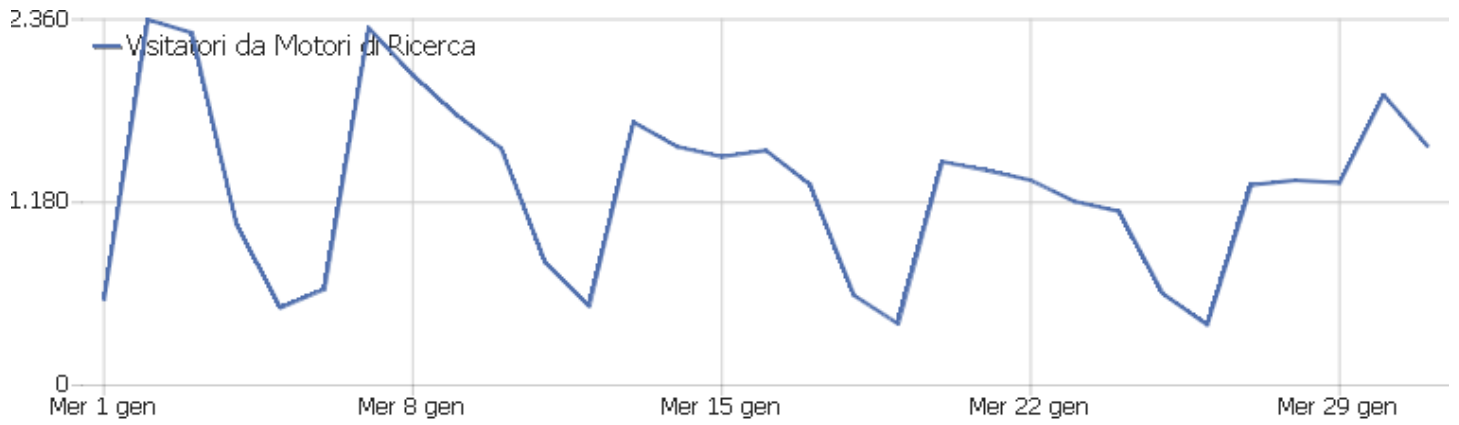

Panoramica Referenti

Nome	Valore
Visitatori da Motori di Ricerca	39.484
Visitatori da Social Networks	227
Visitatori da Ingressi Diretti	25.832
Visitatori da Siti Web	5.851
Visitatori da Campagne	21
Motori di ricerca distinti	9
Social networks distinti	3
Parole chiave distinte	1
Siti web distinti	83
Campagne distinte	1
Percentuale di Visitatori da Ingressi Diretti	36%
Percentuale di Visitatori da Motori di Ricerca	55%
Percentuale di Visitatori da Campagne	0%
Percentuale di Visitatori da Social Networks	0%
Percentuale di Visitatori da Siti Web	8%