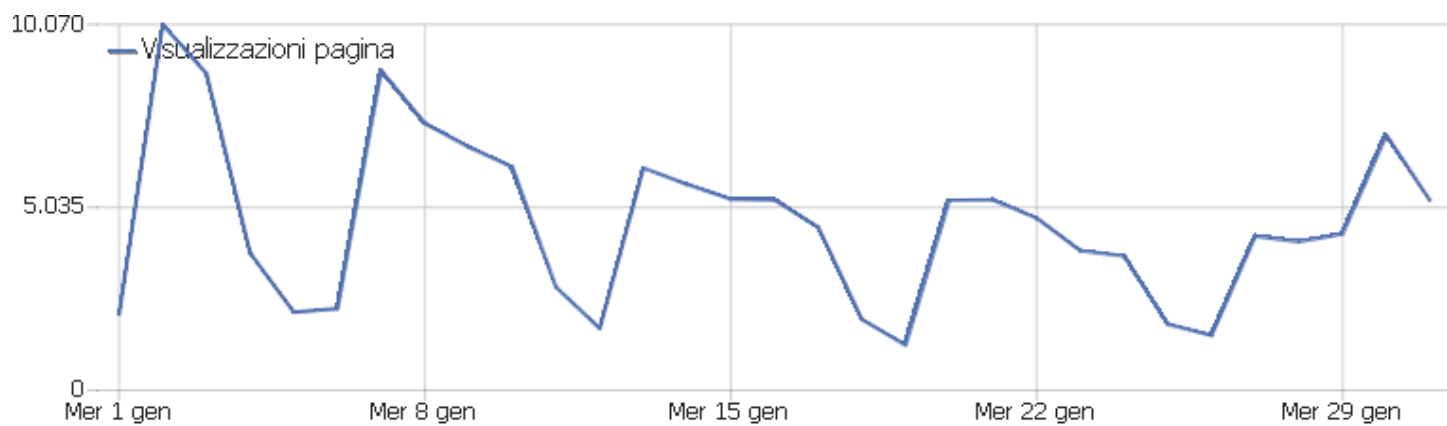

Azioni - Metriche principali

Nome	Valore
Visualizzazioni pagina	143.501
Visualizzazioni uniche	90.288
Download	496
Download Unici	401
Outlinks (link esterni)	5.006
Link esterni unici	4.408
Ricerche	2.823
Parole chiave uniche	1.452