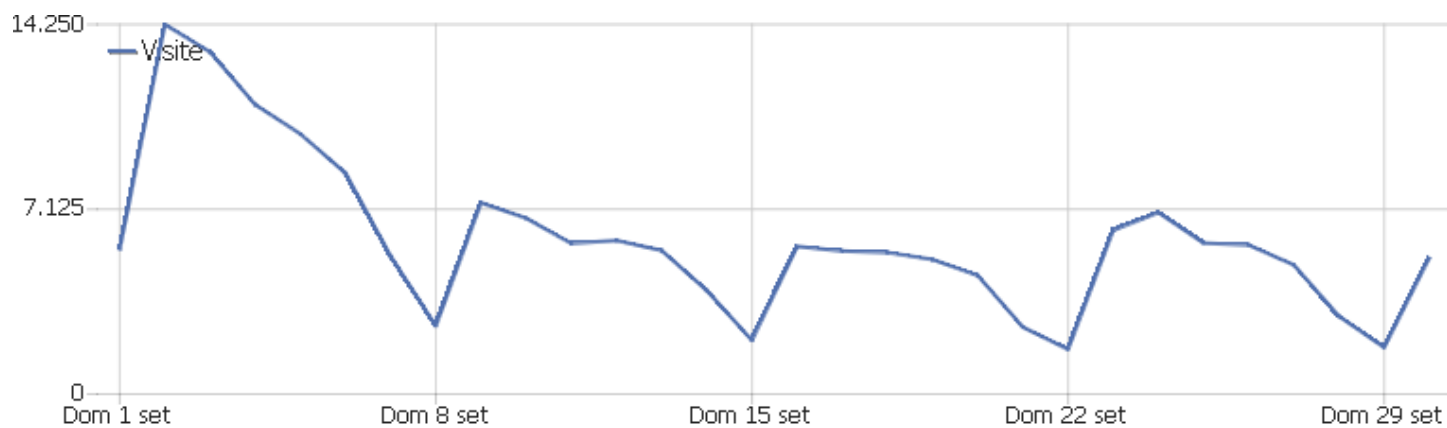

## Sommario delle visite

Nome	Valore
Visitatori unici	59.802
Visite	178.755
Azioni nel sito	359.774
Numero massimo di azioni in una visita	429
Azioni per visita	2
Durata media delle visite (in secondi)	00:03:03
% rimbalzi	58%