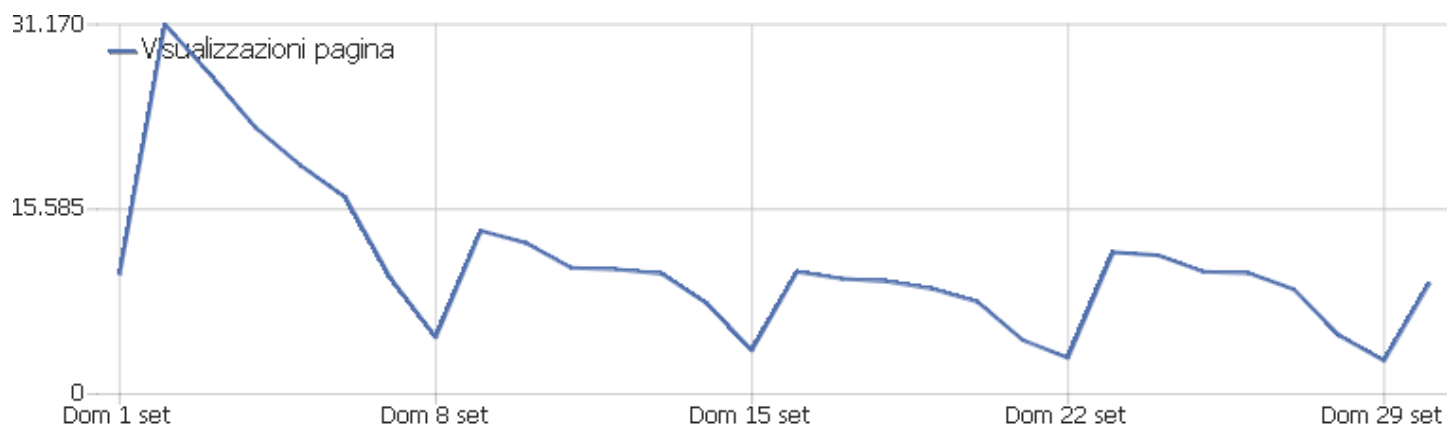

Azioni - Metriche principali

Nome	Valore
Visualizzazioni pagina	334.179
Visualizzazioni uniche	222.337
Download	7.775
Download Unici	3.547
Outlinks (link esterni)	10.173
Link esterni unici	8.275
Ricerche	7.647
Parole chiave uniche	1.763