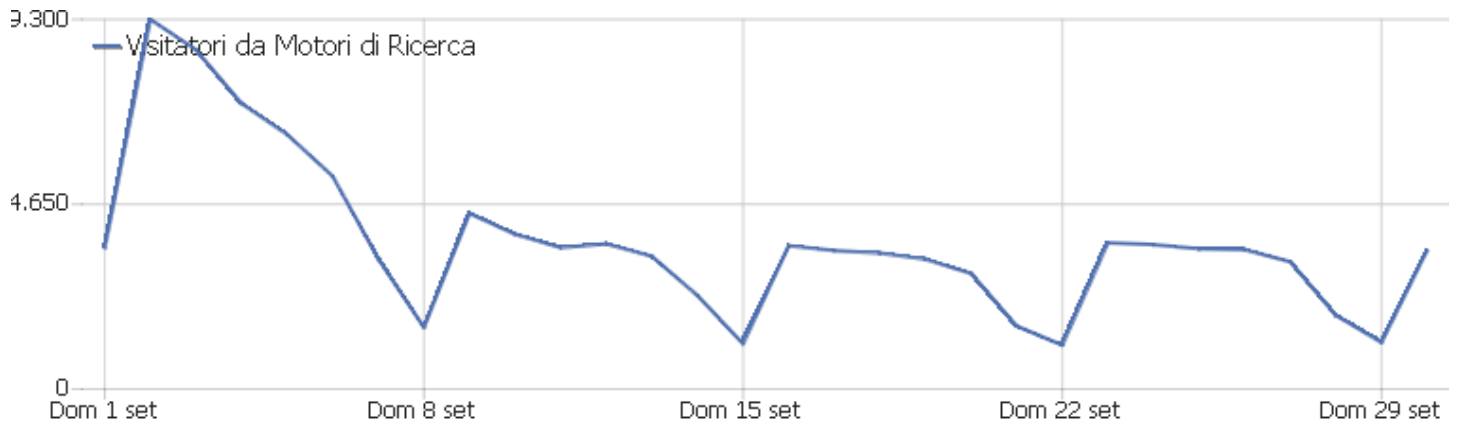

Panoramica Referenti

Nome	Valore
Visitatori da Motori di Ricerca	110.969
Visitatori da Social Networks	1.285
Visitatori da Ingressi Diretti	55.731
Visitatori da Siti Web	10.770
Visitatori da Campagne	0
Motori di ricerca distinti	10
Social networks distinti	3
Parole chiave distinte	1
Siti web distinti	100
Campagne distinte	0
Percentuale di Visitatori da Ingressi Diretti	31%
Percentuale di Visitatori da Motori di Ricerca	62%
Percentuale di Visitatori da Campagne	0%
Percentuale di Visitatori da Social Networks	1%
Percentuale di Visitatori da Siti Web	6%