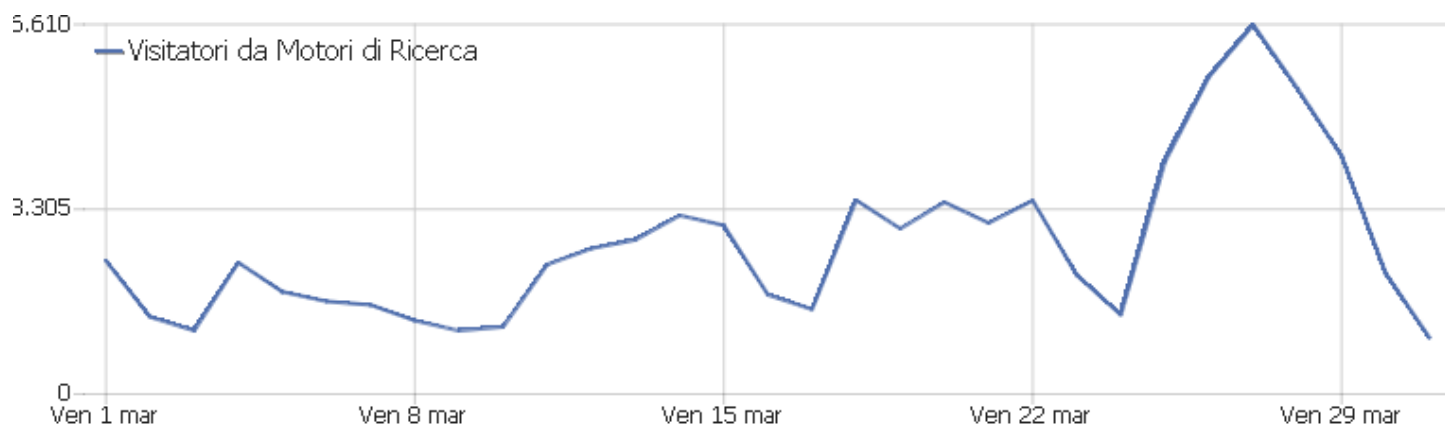

Panoramica Referenti

Nome	Valore
Visitatori da Motori di Ricerca	82.401
Visitatori da Social Networks	939
Visitatori da Ingressi Diretti	23.732
Visitatori da Siti Web	13.723
Visitatori da Campagne	0
Motori di ricerca distinti	8
Social networks distinti	4
Parole chiave distinte	1
Siti web distinti	61
Campagne distinte	0
Percentuale di Visitatori da Ingressi Diretti	20%
Percentuale di Visitatori da Motori di Ricerca	68%
Percentuale di Visitatori da Campagne	0%
Percentuale di Visitatori da Social Networks	1%
Percentuale di Visitatori da Siti Web	11%