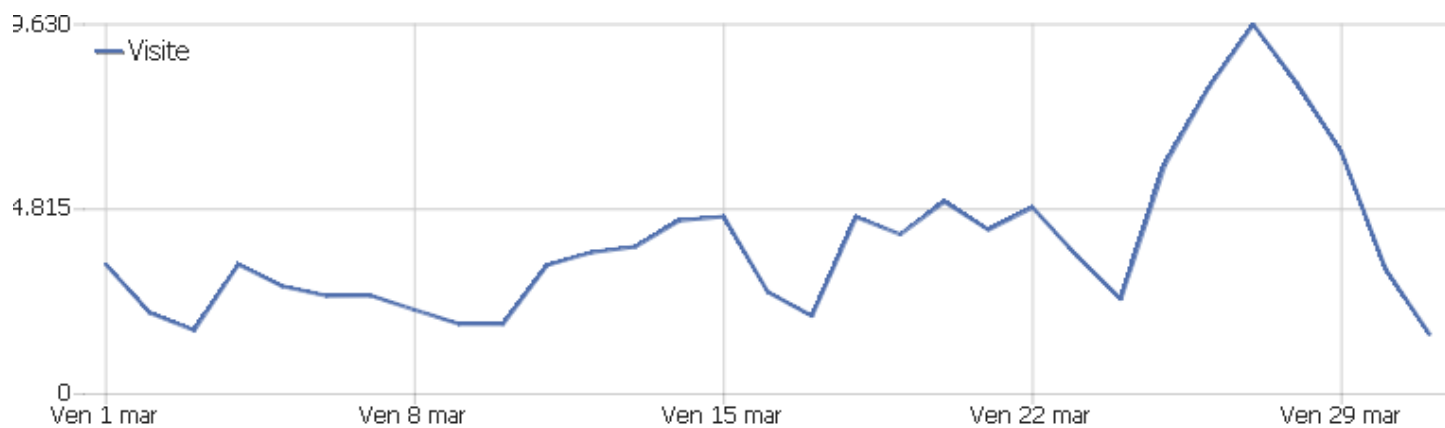

## USR Marche

Arco temporale: Marzo 2024

Report mensile USR Marche

## Sommario delle visite

Nome	Valore
Visitatori unici	55.264
Visite	120.795
Azioni nel sito	245.504
Numero massimo di azioni in una visita	189
Azioni per visita	2
Durata media delle visite (in secondi)	00:01:47
% rimbalzi	58%