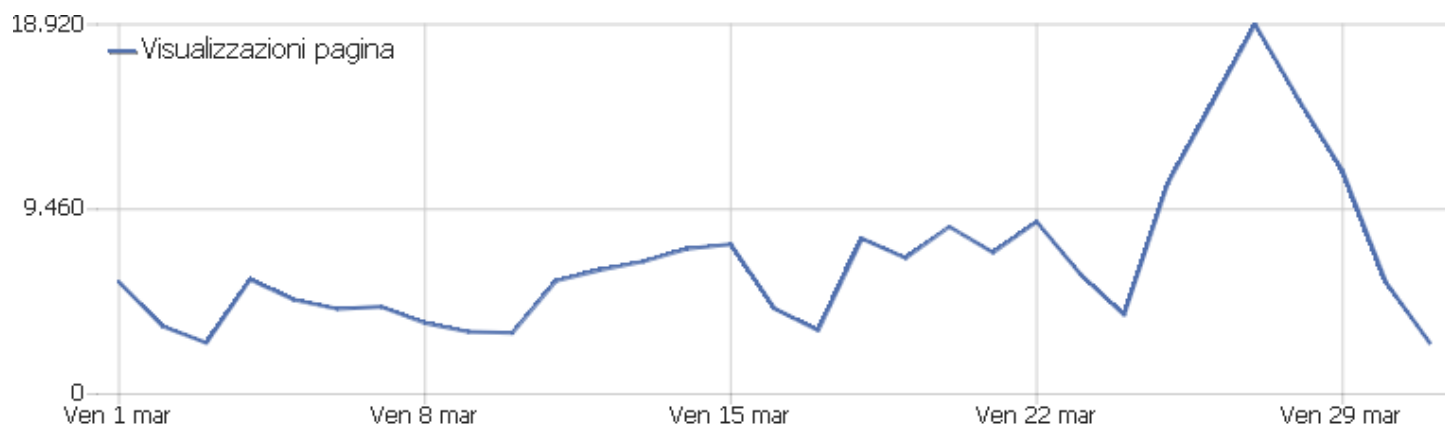

Azioni - Metriche principali

Nome	Valore
Visualizzazioni pagina	211.998
Visualizzazioni uniche	156.882
Download	22.017
Download Unici	11.784
Outlinks (link esterni)	6.280
Link esterni unici	5.622
Ricerche	5.209
Parole chiave uniche	1.801