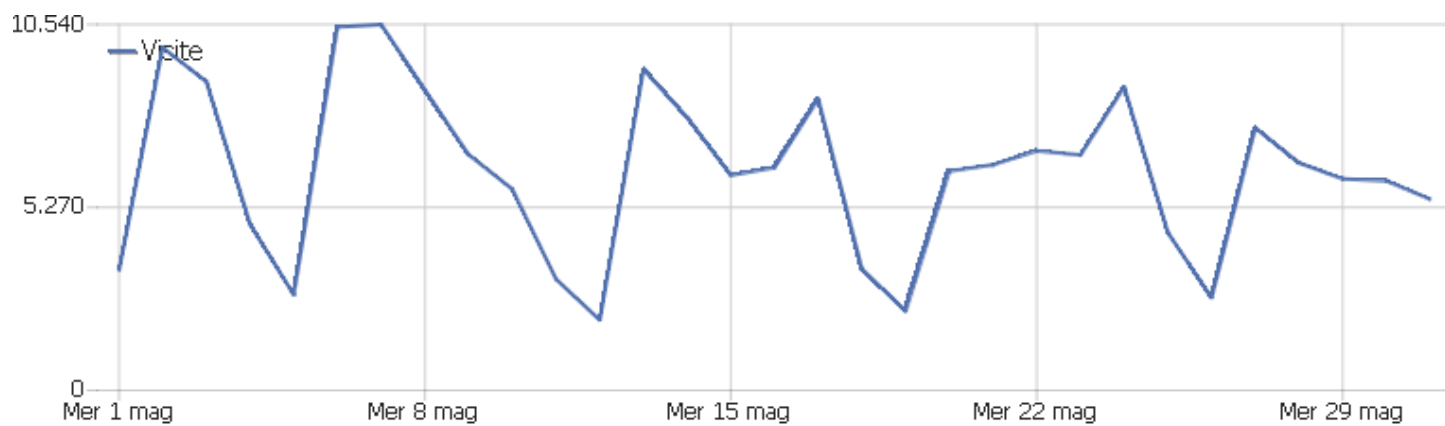

Ministero dell'Istruzione e del Merito

USR Marche

Arco temporale: Maggio 2024

Report mensile USR Marche

Sommario delle visite

Nome	Valore
Visitatori unici	68.504
Visite	195.269
Azioni nel sito	505.929
Numero massimo di azioni in una visita	4.267
Azioni per visita	3
Durata media delle visite (in secondi)	00:02:52
% rimbalzi	56%

Paese

Paese	Visite	Azioni nel sito	Azioni per visita	Tempo medio sul sito	% rimbalzi	Ricavo
 Italia	190.313	494.161	3	00:02:52	56%	0 €
 Regno Unito	2.225	5.423	2	00:03:42	59%	0 €
 Stati Uniti	1.346	3.321	3	00:01:53	58%	0 €
 Spagna	489	875	2	00:02:00	60%	0 €
 San Marino	220	466	2	00:02:01	62%	0 €
 Messico	156	250	2	00:06:00	65%	0 €
 Germania	100	166	2	00:00:47	71%	0 €
 Svizzera	86	147	2	00:02:41	58%	0 €
 Portogallo	75	548	7	00:13:51	15%	0 €
 Francia	66	194	3	00:03:01	44%	0 €
? Sconosciuto	41	93	2	00:02:30	56%	0 €
 Irlanda	16	39	2	00:01:09	63%	0 €
 Russia	12	25	2	00:00:27	50%	0 €
 Australia	11	14	1	00:02:27	91%	0 €
 Cina	11	14	1	00:00:09	82%	0 €
 Giappone	11	25	2	00:02:31	27%	0 €
 Brasile	8	11	1	00:00:17	75%	0 €
 Austria	7	22	3	00:02:21	43%	0 €
 Ucraina	7	19	3	00:01:03	29%	0 €
 Ungheria	6	7	1	00:00:04	83%	0 €
 Grecia	5	9	2	00:00:29	40%	0 €
 Argentina	4	9	2	00:00:27	25%	0 €
 India	4	4	1	00:00:00	100%	0 €
Altri	50	87	2	00:01:06	70%	0 €

Continente

Continente	Visite	Azioni nel sito	Azioni per visita	Tempo medio sul sito	% rimbalzi	Ricavo
Europa	193.651	502.133	3	00:02:52	56%	0 €
Nord America	1.505	3.574	2	00:02:19	59%	0 €
Sconosciuto	41	93	2	00:02:30	56%	0 €
Asia	32	55	2	00:01:07	59%	0 €
America del Sud	15	29	2	00:00:26	53%	0 €
Oceania	11	14	1	00:02:27	91%	0 €
America Centrale	9	21	2	00:03:40	67%	0 €
Africa	5	10	2	00:00:32	60%	0 €