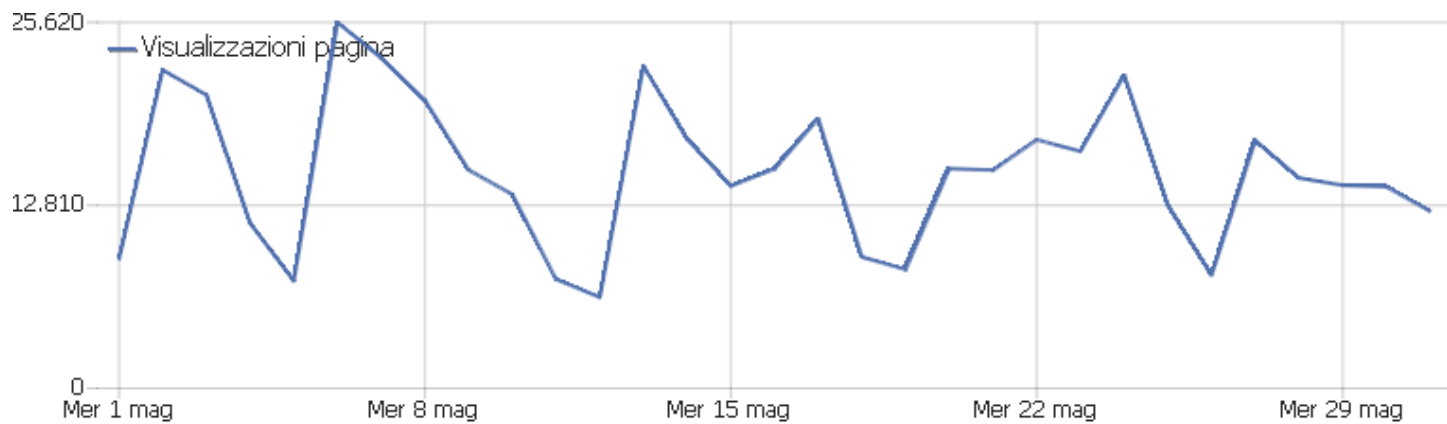

Azioni - Metriche principali

Nome	Valore
Visualizzazioni pagina	468.835
Visualizzazioni uniche	256.356
Download	19.008
Download Unici	10.177
Outlinks (link esterni)	9.085
Link esterni unici	7.050
Ricerche	9.001
Parole chiave uniche	2.187