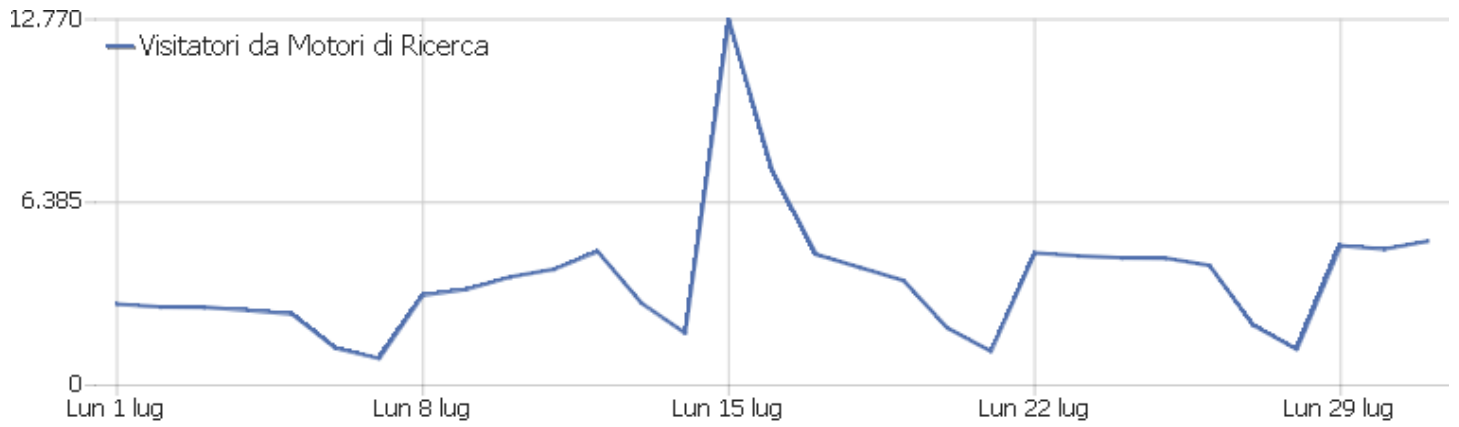

Panoramica Referenti

Nome	Valore
Visitatori da Motori di Ricerca	115.271
Visitatori da Social Networks	11
Visitatori da Ingressi Diretti	45.269
Visitatori da Siti Web	15.089
Visitatori da Campagne	0
Motori di ricerca distinti	9
Social networks distinti	3
Parole chiave distinte	1
Siti web distinti	82
Campagne distinte	0
Percentuale di Visitatori da Ingressi Diretti	26%
Percentuale di Visitatori da Motori di Ricerca	66%
Percentuale di Visitatori da Campagne	0%
Percentuale di Visitatori da Social Networks	0%
Percentuale di Visitatori da Siti Web	9%