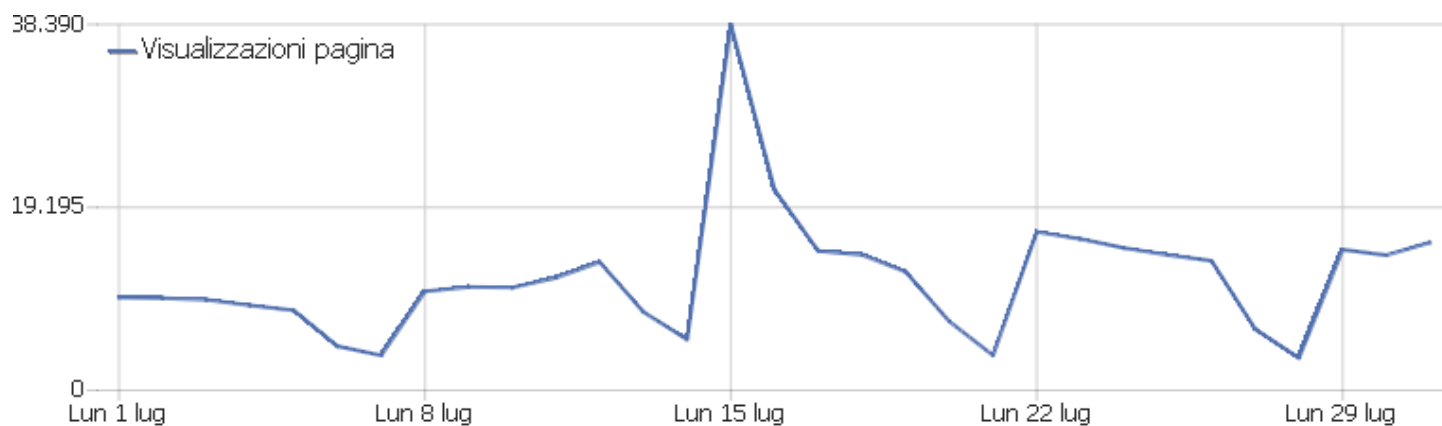

Azioni - Metriche principali

Nome	Valore
Visualizzazioni pagina	366.331
Visualizzazioni uniche	229.122
Download	12.063
Download Unici	5.490
Outlinks (link esterni)	7.507
Link esterni unici	6.058
Ricerche	7.048
Parole chiave uniche	1.925