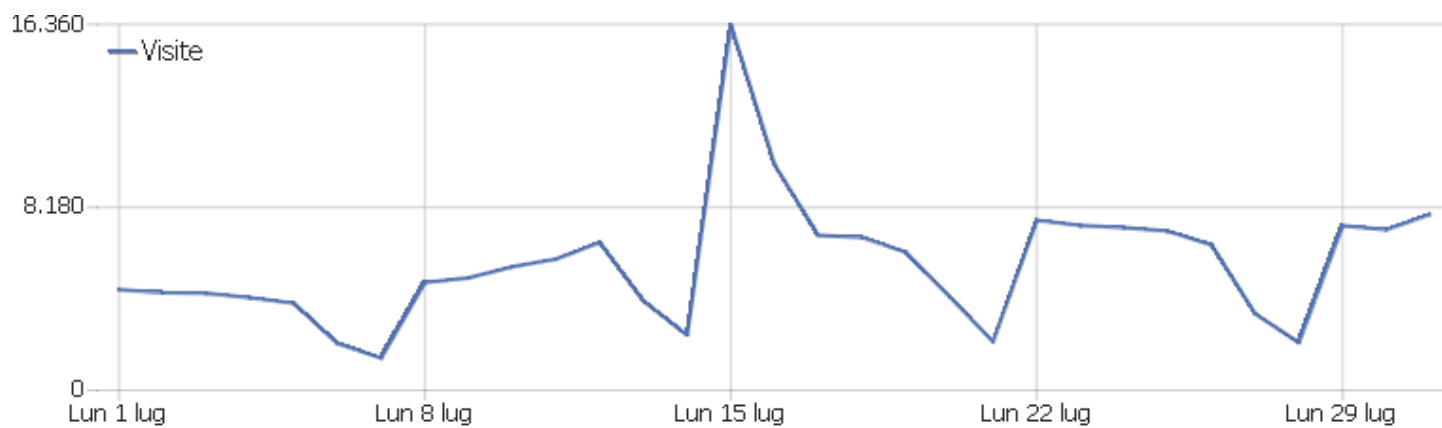

## Sommario delle visite

Nome	Valore
Visitatori unici	60.035
Visite	175.640
Azioni nel sito	392.949
Numero massimo di azioni in una visita	1.434
Azioni per visita	2
Durata media delle visite (in secondi)	00:02:58
% rimbalzi	58%