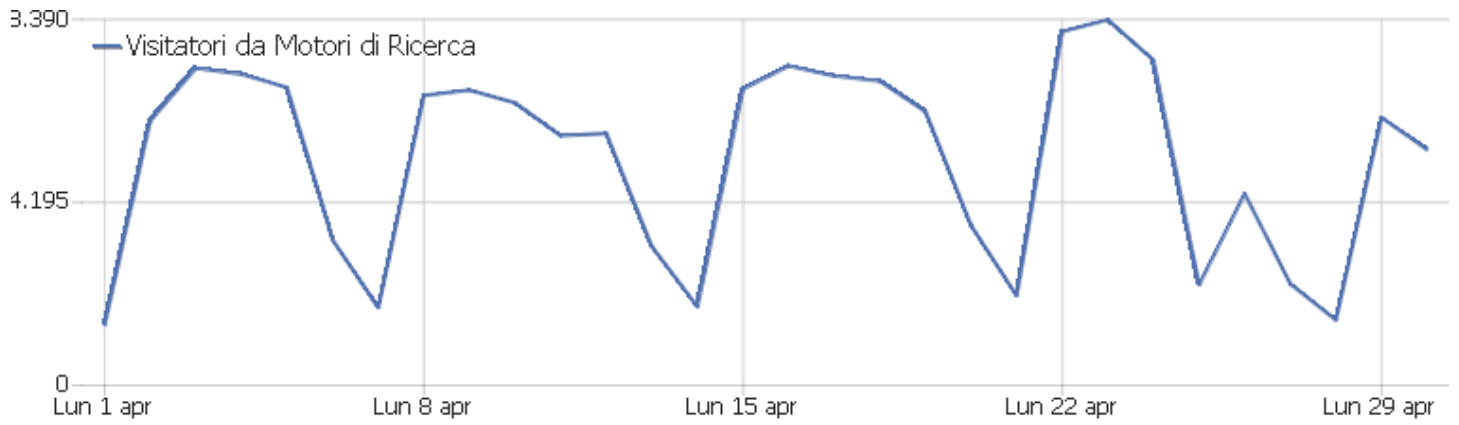

Panoramica Referenti

Nome	Valore
Visitatori da Motori di Ricerca	156.360
Visitatori da Social Networks	473
Visitatori da Ingressi Diretti	67.657
Visitatori da Siti Web	12.802
Visitatori da Campagne	0
Motori di ricerca distinti	10
Social networks distinti	3
Parole chiave distinte	1
Siti web distinti	68
Campagne distinte	0
Percentuale di Visitatori da Ingressi Diretti	29%
Percentuale di Visitatori da Motori di Ricerca	66%
Percentuale di Visitatori da Campagne	0%
Percentuale di Visitatori da Social Networks	0%
Percentuale di Visitatori da Siti Web	5%