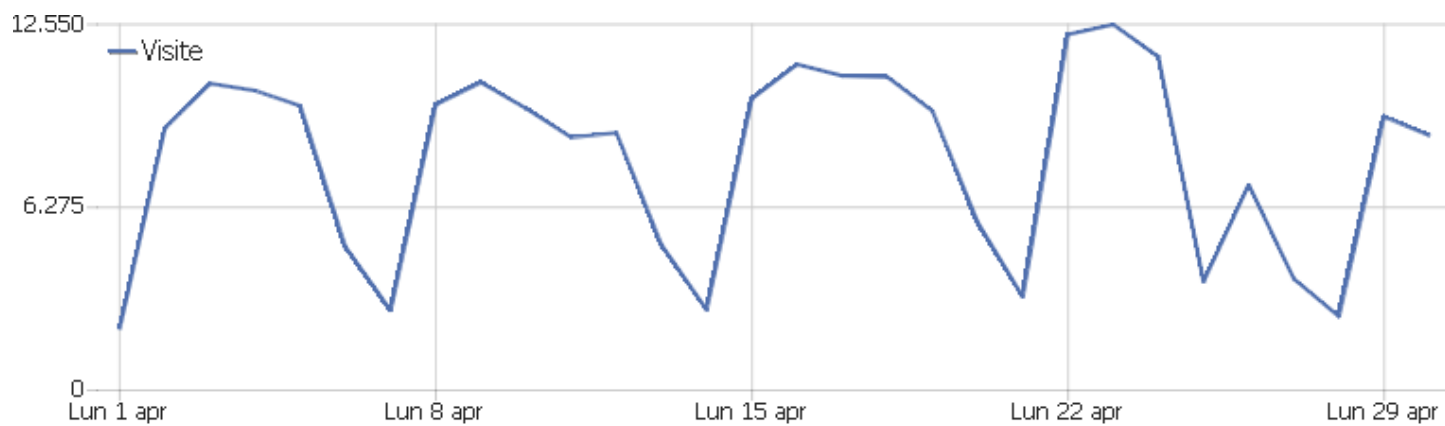

## USR Marche

Arco temporale: Aprile 2024

Report mensile USR Marche

## Sommario delle visite

Nome	Valore
Visitatori unici	57.750
Visite	237.292
Azioni nel sito	529.308
Numero massimo di azioni in una visita	2.847
Azioni per visita	2
Durata media delle visite (in secondi)	00:02:55
% rimbalzi	54%