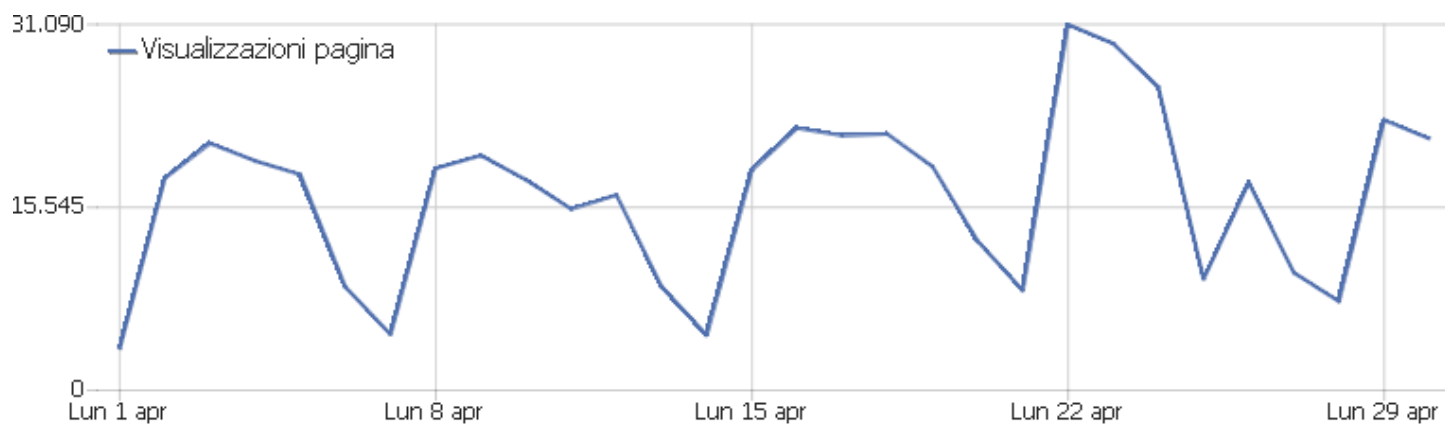

Azioni - Metriche principali

Nome	Valore
Visualizzazioni pagina	495.936
Visualizzazioni uniche	316.509
Download	19.221
Download Unici	10.127
Outlinks (link esterni)	6.017
Link esterni unici	5.193
Ricerche	8.134
Parole chiave uniche	1.705