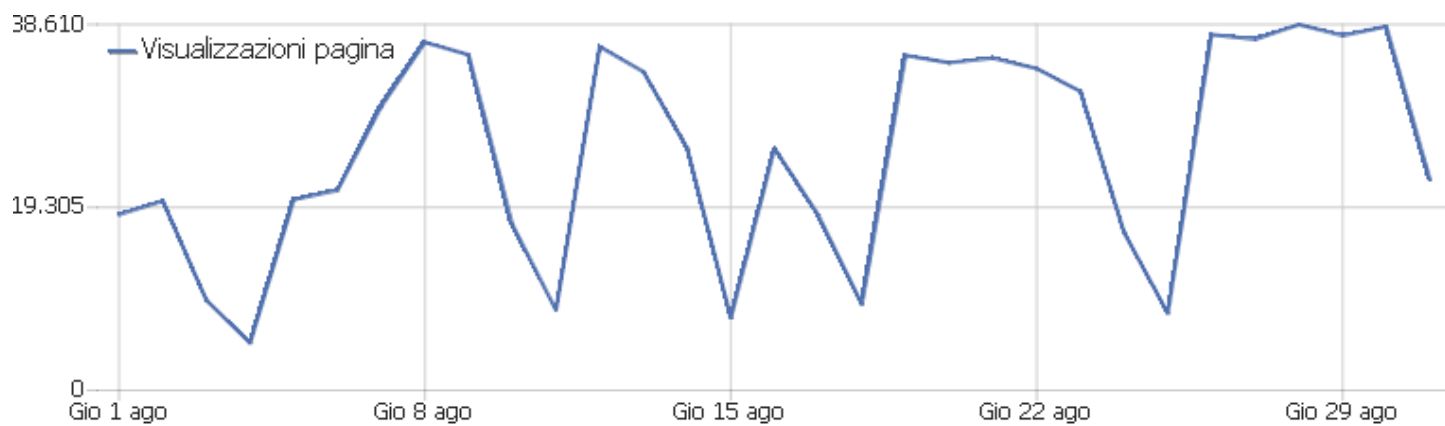

Azioni - Metriche principali

Nome	Valore
Visualizzazioni pagina	784.790
Visualizzazioni uniche	451.020
Download	12.525
Download Unici	5.844
Outlinks (link esterni)	17.170
Link esterni unici	12.202
Ricerche	11.540
Parole chiave uniche	2.515