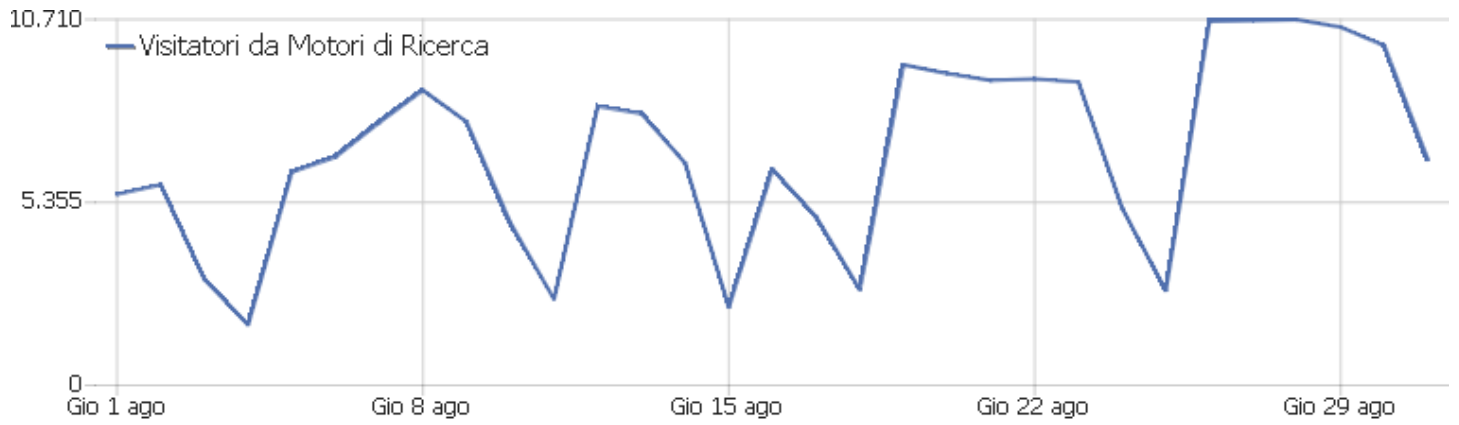

Panoramica Referenti

Nome	Valore
Visitatori da Motori di Ricerca	211.838
Visitatori da Social Networks	1.506
Visitatori da Ingressi Diretti	107.315
Visitatori da Siti Web	26.017
Visitatori da Campagne	1
Motori di ricerca distinti	10
Social networks distinti	3
Parole chiave distinte	1
Siti web distinti	100
Campagne distinte	1
Percentuale di Visitatori da Ingressi Diretti	31%
Percentuale di Visitatori da Motori di Ricerca	61%
Percentuale di Visitatori da Campagne	0%
Percentuale di Visitatori da Social Networks	0%
Percentuale di Visitatori da Siti Web	8%