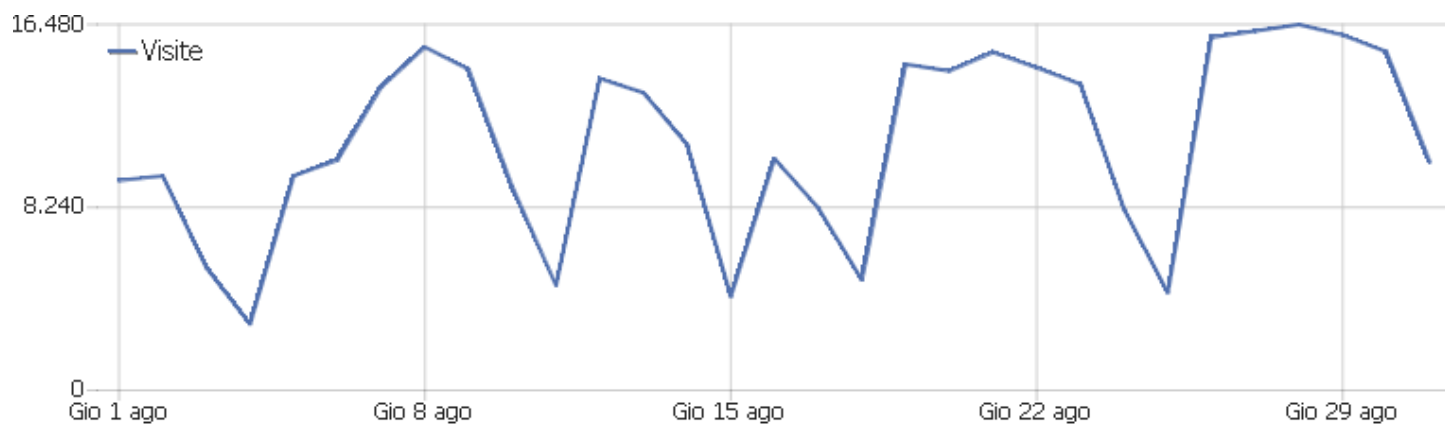

## Sommario delle visite

Nome	Valore
Visitatori unici	82.628
Visite	346.677
Azioni nel sito	826.025
Numero massimo di azioni in una visita	422
Azioni per visita	2
Durata media delle visite (in secondi)	00:04:53
% rimbalzi	52%