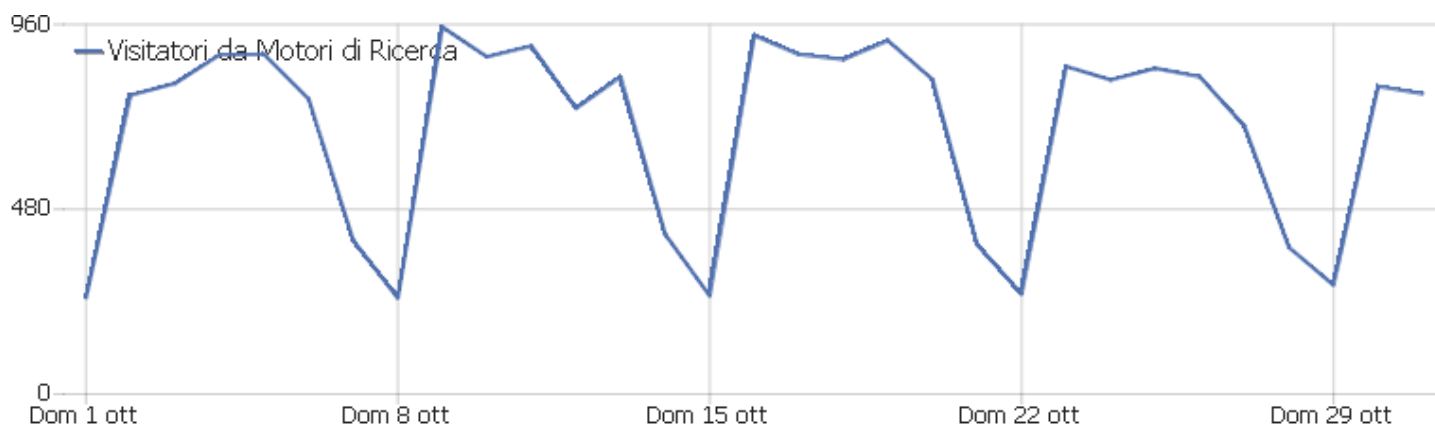

Panoramica Referenti

Nome	Valore
Visitatori da Motori di Ricerca	21.319
Visitatori da Social Networks	102
Visitatori da Ingressi Diretti	8.627
Visitatori da Siti Web	5.492
Visitatori da Campagne	0
Motori di ricerca distinti	6
Social networks distinti	1
Parole chiave distinte	1
Siti web distinti	38
Campagne distinte	0
Percentuale di Visitatori da Ingressi Diretti	24%
Percentuale di Visitatori da Motori di Ricerca	60%
Percentuale di Visitatori da Campagne	0%
Percentuale di Visitatori da Social Networks	0%
Percentuale di Visitatori da Siti Web	15%