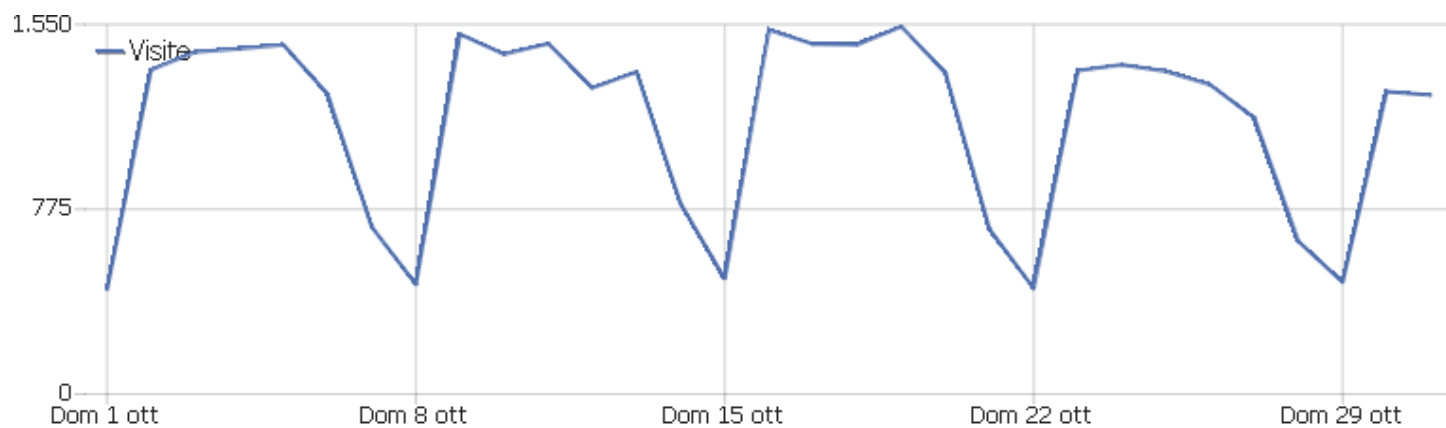

## Sommario delle visite

Nome	Valore
Visitatori unici	15.798
Visite	35.540
Azioni nel sito	67.761
Numero massimo di azioni in una visita	61
Azioni per visita	2
Durata media delle visite (in secondi)	00:01:43
% rimbalzi	62%