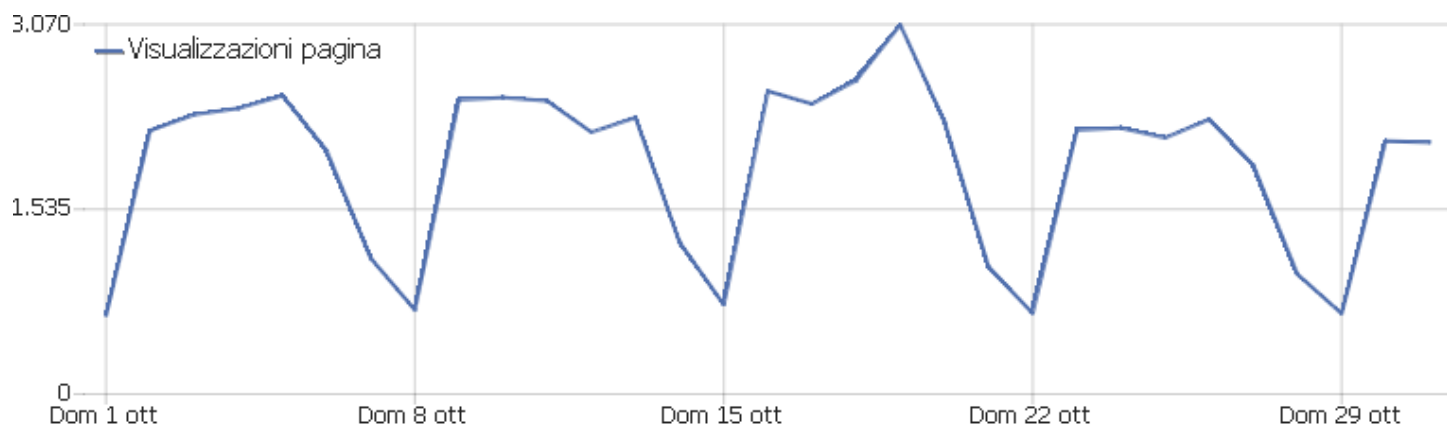

Azioni - Metriche principali

Nome	Valore
Visualizzazioni pagina	58.826
Visualizzazioni uniche	44.610
Download	3.602
Download Unici	1.731
Outlinks (link esterni)	3.198
Link esterni unici	2.832
Ricerche	2.135
Parole chiave uniche	1.286