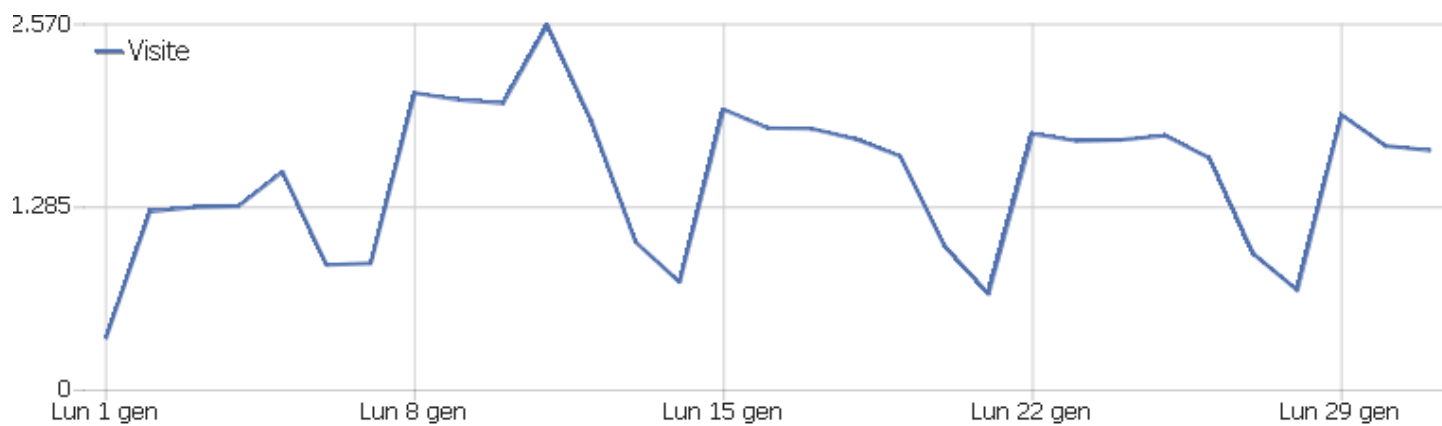

Ministero dell'Istruzione e del Merito

USR Marche

Arco temporale: Gennaio 2024

Report mensile USR Marche

Sommario delle visite

Nome	Valore
Visitatori unici	23.500
Visite	46.386
Azioni nel sito	94.242
Numero massimo di azioni in una visita	227
Azioni per visita	2
Durata media delle visite (in secondi)	00:01:43
% rimbalzi	60%

Paese

Paese	Visite	Azioni nel sito	Azioni per visita	Tempo medio sul sito	% rimbalzi	Ricavo
 Italia	45.433	91.961	2	00:01:43	60%	0 €
 Stati Uniti	388	1.197	3	00:02:04	62%	0 €
 Regno Unito	354	635	2	00:01:35	69%	0 €
 Spagna	55	116	2	00:01:42	62%	0 €
 San Marino	35	75	2	00:02:20	57%	0 €
 Germania	20	33	2	00:02:25	70%	0 €
 Cina	13	20	2	00:01:43	77%	0 €
 Francia	13	30	2	00:02:31	62%	0 €
 Sconosciuto	13	29	2	00:00:25	69%	0 €
 Canada	12	23	2	00:02:35	75%	0 €
 Svizzera	12	52	4	00:04:53	33%	0 €
 Ucraina	8	13	2	00:00:36	88%	0 €
 Australia	3	6	2	00:00:27	67%	0 €
 Corea del Sud	3	3	1	00:00:00	100%	0 €
 Irlanda	3	4	1	00:00:23	67%	0 €
 Messico	3	3	1	00:00:00	100%	0 €
 Brasile	2	16	8	00:29:47	0%	0 €
 Paesi Bassi	2	3	2	00:00:18	50%	0 €
 Anguilla	1	3	3	00:00:43	0%	0 €
 Bielorussia	1	2	2	00:00:42	0%	0 €
 Cechia	1	1	1	00:00:00	100%	0 €
 Egitto	1	1	1	00:00:00	100%	0 €
 Grecia	1	1	1	00:00:00	100%	0 €
Altri	9	15	2	00:00:22	67%	0 €

Continente

Continente	Visite	Azioni nel sito	Azioni per visita	Tempo medio sul sito	% rimbalzi	Ricavo
Europa	45.943	92.936	2	00:01:43	60%	0 €
Nord America	403	1.223	3	00:02:04	63%	0 €
Asia	19	27	1	00:01:11	79%	0 €
Sconosciuto	13	29	2	00:00:25	69%	0 €
Oceania	3	6	2	00:00:27	67%	0 €
Africa	2	2	1	00:00:00	100%	0 €
America del Sud	2	16	8	00:29:47	0%	0 €
America Centrale	1	3	3	00:00:43	0%	0 €