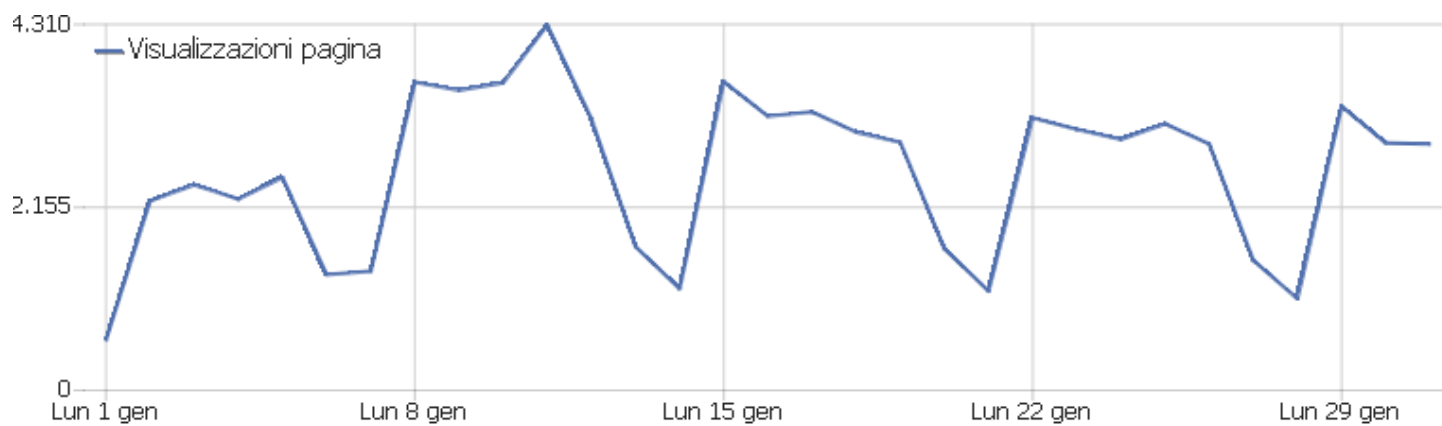

Azioni - Metriche principali

Nome	Valore
Visualizzazioni pagina	79.936
Visualizzazioni uniche	60.285
Download	7.631
Download Unici	3.883
Outlinks (link esterni)	3.874
Link esterni unici	3.305
Ricerche	2.801
Parole chiave uniche	1.524