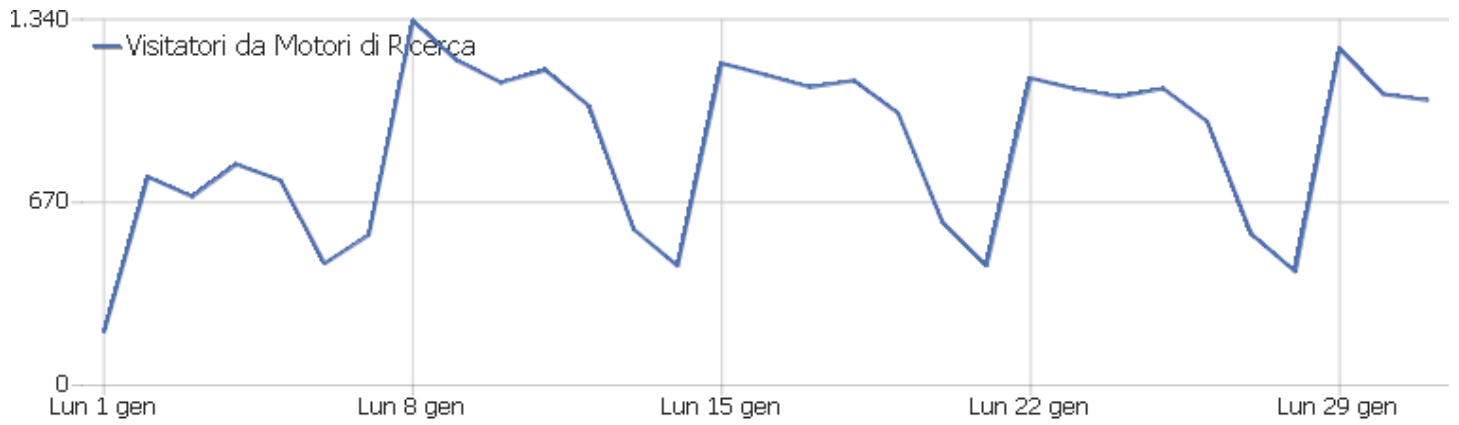

Altri	907	1.791
-------	-----	-------

Nome Contenuto

Non c'è nessun dato in questo report.

Durata delle visite

Durata della visita	Visite
0-10	30.630
11-30	3.218
31-60	2.770
1-2 min	2.876
2-4 min	2.397
4-7 min	1.497
7-10 min	785
10-15 min	756
15-30 min	1.254
30+ min	334

Pagine per visita

Pagine per visita	Visite
1 pagina	27.983
2 pagine	9.272
3 pagine	3.797
4 pagine	1.884
5 pagine	1.067
6-7 pagine	1.044
8-10 pagine	736
11-14 pagine	331
15-20 pagine	164
21+ pagine	108

Panoramica Referenti