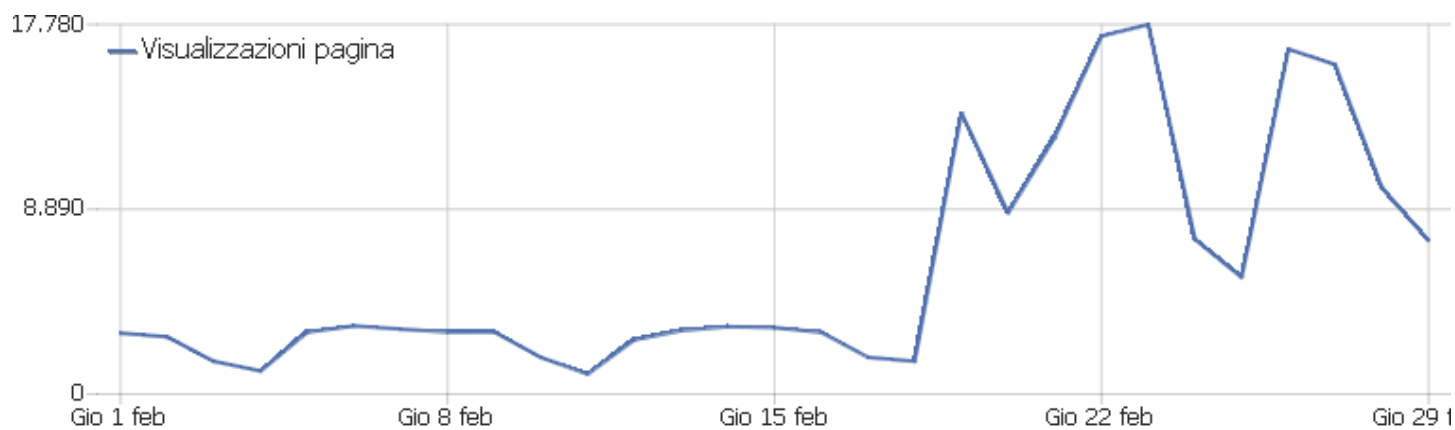

Azioni - Metriche principali

Nome	Valore
Visualizzazioni pagina	177.255
Visualizzazioni uniche	127.530
Download	6.149
Download Unici	3.092
Outlinks (link esterni)	6.587
Link esterni unici	5.013
Ricerche	4.066
Parole chiave uniche	1.682