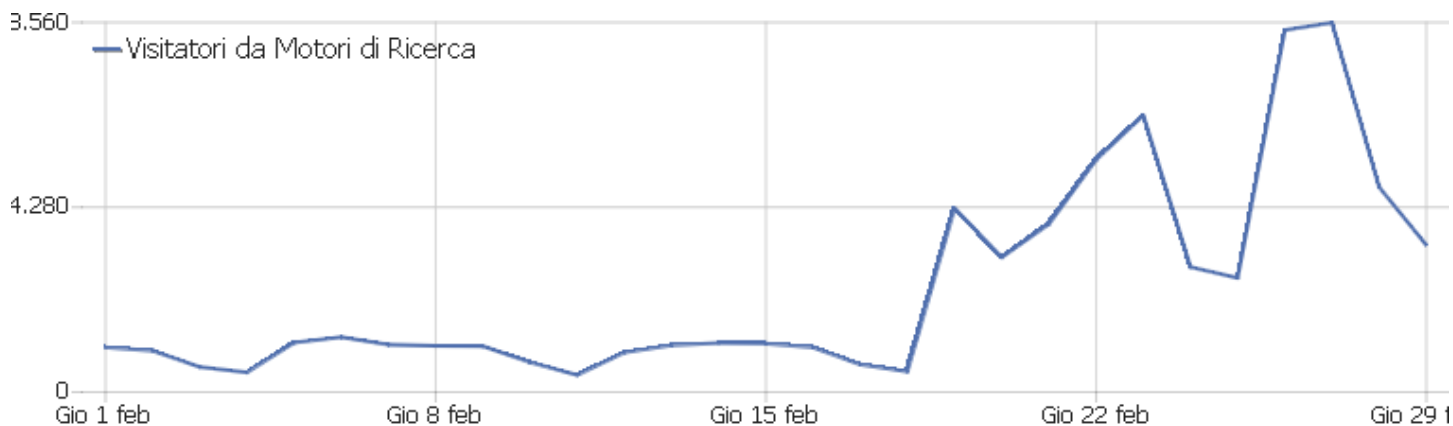

Panoramica Referenti

Nome	Valore
Visitatori da Motori di Ricerca	69.853
Visitatori da Social Networks	257
Visitatori da Ingressi Diretti	17.841
Visitatori da Siti Web	12.481
Visitatori da Campagne	0
Motori di ricerca distinti	9
Social networks distinti	3
Parole chiave distinte	1
Siti web distinti	76
Campagne distinte	0
Percentuale di Visitatori da Ingressi Diretti	18%
Percentuale di Visitatori da Motori di Ricerca	70%
Percentuale di Visitatori da Campagne	0%
Percentuale di Visitatori da Social Networks	0%
Percentuale di Visitatori da Siti Web	12%