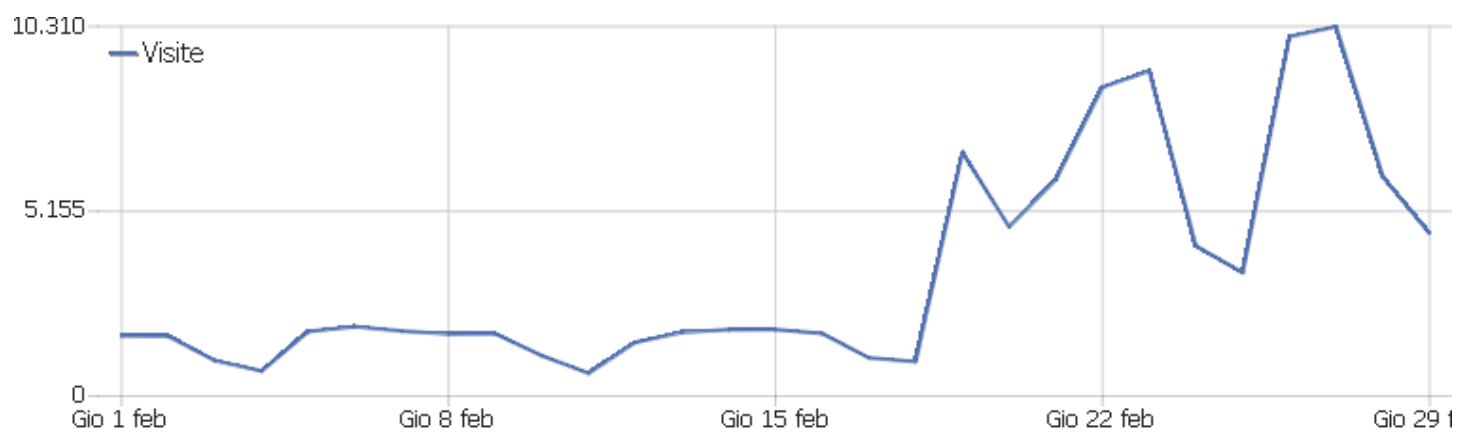

## USR Marche

Arco temporale: Febbraio 2024

Report mensile USR Marche

## Sommario delle visite

Nome	Valore
Visitatori unici	55.554
Visite	100.432
Azioni nel sito	194.057
Numero massimo di azioni in una visita	91
Azioni per visita	2
Durata media delle visite (in secondi)	00:02:09
% rimbalzi	61%