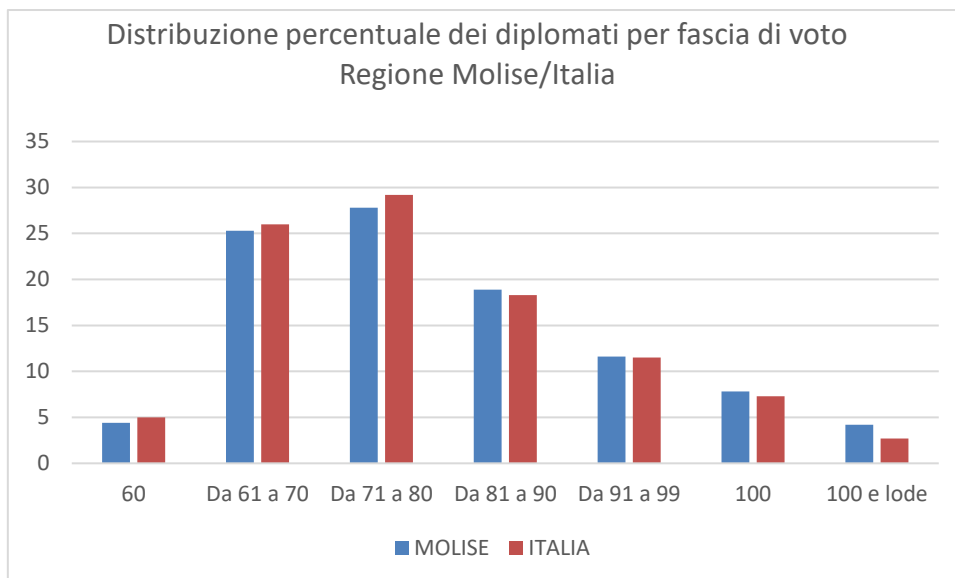

Percentuale diplomati per Fascia di voto province Regione Molise

Provincia	60	Da 61 a 70	Da 71 a 80	Da 81 a 90	Da 91 a 99	100	100 e lode
CAMPOBASSO	3,8	24,5	28,5	19,2	11,5	8,0	4,4
ISERNIA	6,2	27,5	25,9	17,9	11,7	7,5	3,3
TOTALE	4,4	25,3	27,8	18,9	11,6	7,8	4,2

2

Distribuzione percentuale dei diplomati per Fascia di voto – dall’a.s. 2018/2019 all’a.s. 2022/2023 - Molise

A.S.	60	Da 61 a 70	Da 71 a 80	Da 81 a 90	Da 91 a 99	100	100 e lode
A.S. 2018/2019	7,9	33,5	26,1	15,5	9,8	5,5	1,7
A.S. 2019/2020	5,9	23,5	22,6	19,3	14,9	10,2	3,7
A.S. 2020/2021	5,7	19,2	21,3	18,9	17,9	13,1	3,9
A.S. 2021/2022	5,0	21,0	25,1	19,7	14,8	10,1	4,3
A.S. 2022/2023	4,4	25,3	27,8	18,9	11,6	7,8	4,2