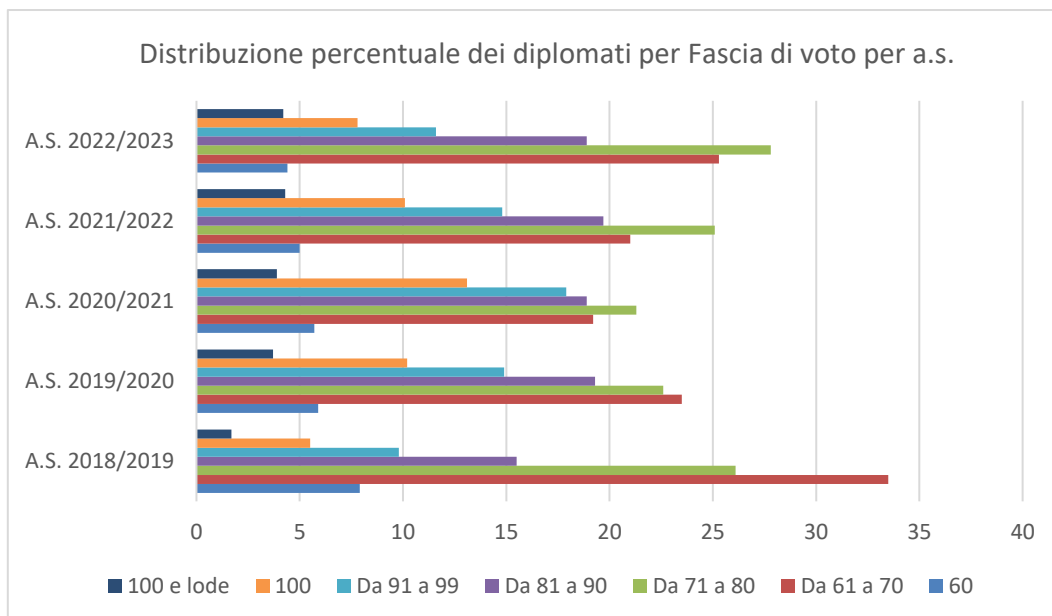

A livello nazionale gli studenti che hanno conseguito la lode sono 13.414, in Molise 101.

Diplomati con lode a.s. 2022/2023

	Diplomati con lode
MOLISE	101
ITALIA	13.414

3

Andamento diplomati con lode

A.S.	n. alunni con lode
A.S. 2020/2021	95
A.S. 2021/2022	97
A.S. 2022/2023	101

Diplomati per tipologia di percorso e fascia di voto A.S. 2022/2023 – Regione Molise

Percorso di studio	60	Da 61 a 70	Da 71 a 80	Da 81 a 90	Da 91 a 99	100	100 e lode
MOLISE							
Licei	2,5	16,4	26,2	23,8	14,9	10,5	5,7
Tecnici	6,2	36,1	27,6	14,5	7,7	5,0	2,8
Professionalisti	7,9	35,8	35,1	8,9	7,3	3,6	1,3
ITALIA							
Licei	3,2	20,7	28,5	20,2	13,8	9,4	4,2
Tecnici	6,7	31,5	29,7	16,0	9,3	5,4	1,4
Professionalisti	7,2	32,7	30,2	16,4	8,4	4,4	0,6