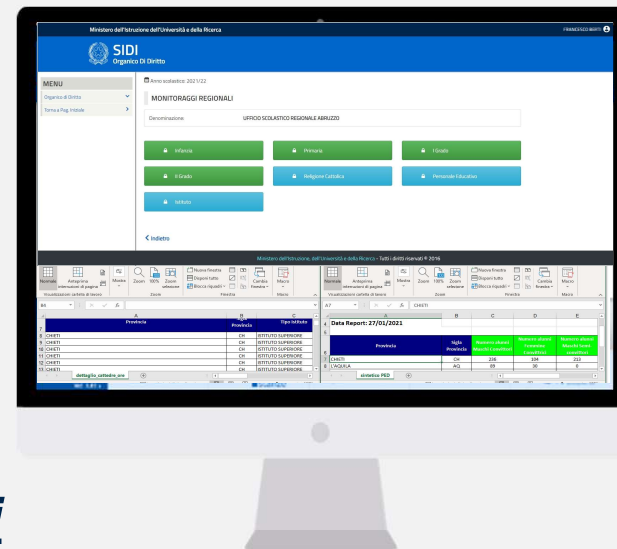

Ministero dell'Istruzione

SIDI
Sistema informativo dell'Istruzione

Determinazione Organico Di Diritto Monitoraggi

Guida per gli uffici Regionali e Provinciali

Determinazione OD - Monitoraggi

La funzione consente: