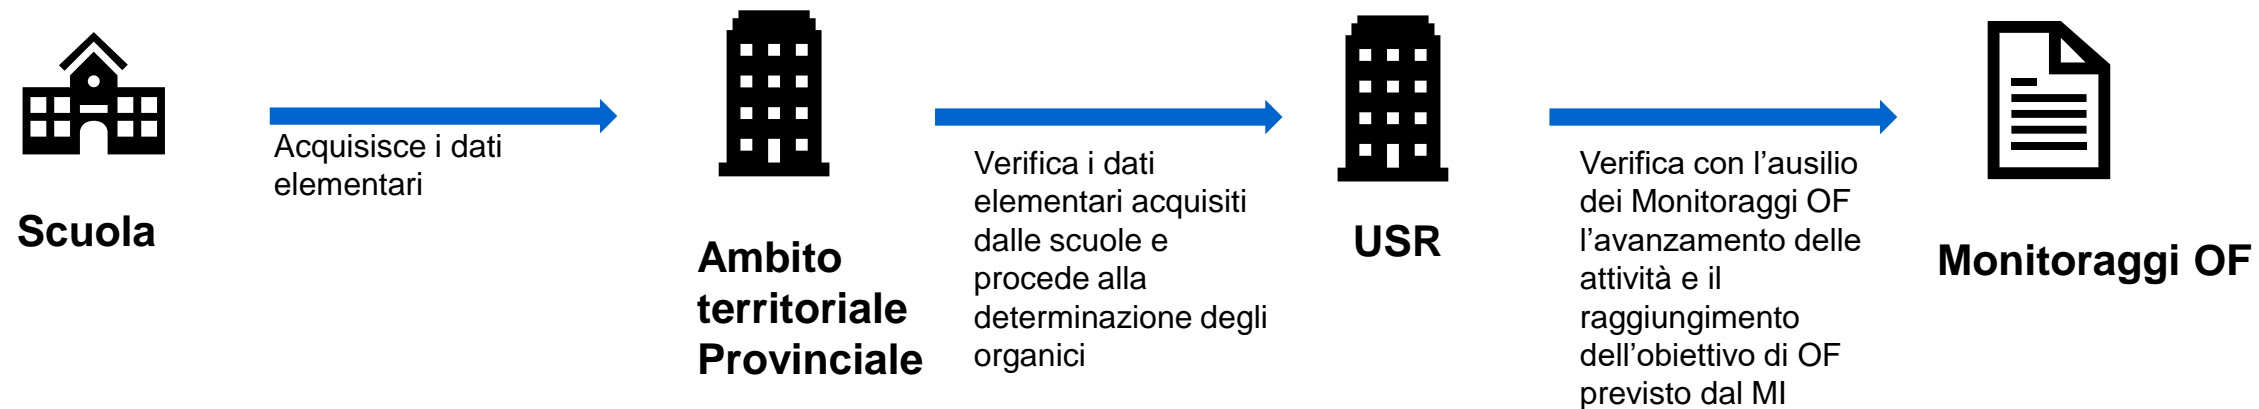

Consolidamento Organico Di Fatto Monitoraggi

Guida per gli uffici

La funzione consente:

- **AGLI USR** di monitorare le attività degli ambiti territoriali e delle scuole del proprio territorio, attraverso un insieme di prospetti Excel che mostrano:
- I dati acquisiti nei vari gradi di istruzione docente
- I dati di tutti i gradi aggregati per sede di direttivo/provincia

Consolidamento OF - Monitoraggi

The screenshot displays the SIDI web application interface. The browser address bar shows the URL: <https://oc4jese8ssl.pubblicaistruzione.it/C2-Consolidamento-PL/menuAction.do?dispatch=loadPage&livello=1&prgFgl=3929>. The page header includes the logo "pubblica.istruzione.it" and the text "Il portale dei servizi SIDI" and "Ministero della Pubblica Istruzione".

The main content area is titled "area riservata" and displays a navigation menu on the left with the following items:

- Consolidamento Organico di Fatto
- Monitoraggi
- Torna a Pag. Iniziale

The "Monitoraggi" item is highlighted with a yellow background and a hand cursor icon. An orange arrow points from this item to a larger, magnified view of the same menu. In this magnified view, the "Monitoraggi" item is checked with a blue checkmark, and the "Monitoraggi Regionali" sub-item is highlighted with a yellow background and a hand cursor icon. Another orange arrow points from this sub-item to a yellow text box on the right.