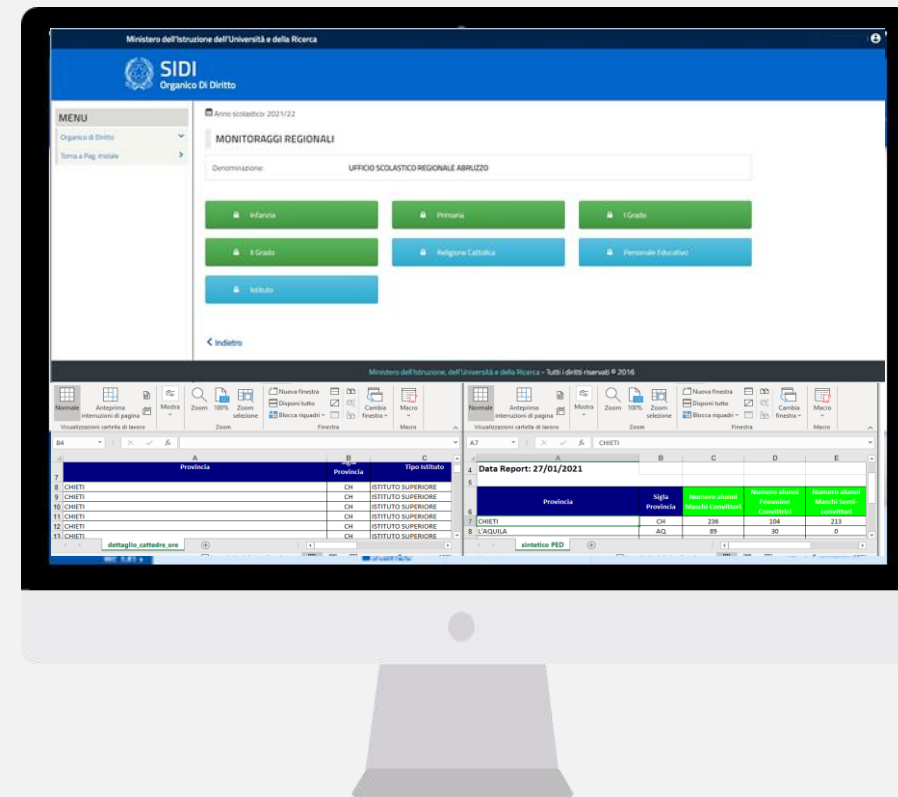

Consolidamento Organico Di Fatto Monitoraggi

Guida per gli uffici

La funzione consente:

- **AGLI USR** di monitorare le attività degli ambiti territoriali e delle scuole del proprio territorio, attraverso un insieme di prospetti Excel che mostrano:
- I dati acquisiti nei vari gradi di istruzione docente
- I dati di tutti i gradi aggregati per sede di direttivo/provincia

Consolidamento OF - Monitoraggi

The screenshot displays the SIDI web application interface. The browser address bar shows the URL: <https://oc4jese8ssl.pubblicaistruzione.it/C2-Consolidamento-PL/menuAction.do?dispatch=loadPage&livello=1&prgFgl=3929>. The page header includes the logo "pubblica.istruzione.it" and the text "Il portale dei servizi SIDI" and "Ministero della Pubblica Istruzione".

The main content area is titled "area riservata" and displays a navigation menu on the left with the following items:

- Consolidamento Organico di Fatto
- Monitoraggi
- Torna a Pag. Iniziale

The "Monitoraggi" item is highlighted with a yellow background and a hand cursor icon. An orange arrow points from this item to a larger, magnified view of the same menu. In this magnified view, the "Monitoraggi" item is checked with a blue checkmark, and the "Monitoraggi Regionali" sub-item is highlighted with a yellow background and a hand cursor icon. Another orange arrow points from this sub-item to a yellow text box on the right.