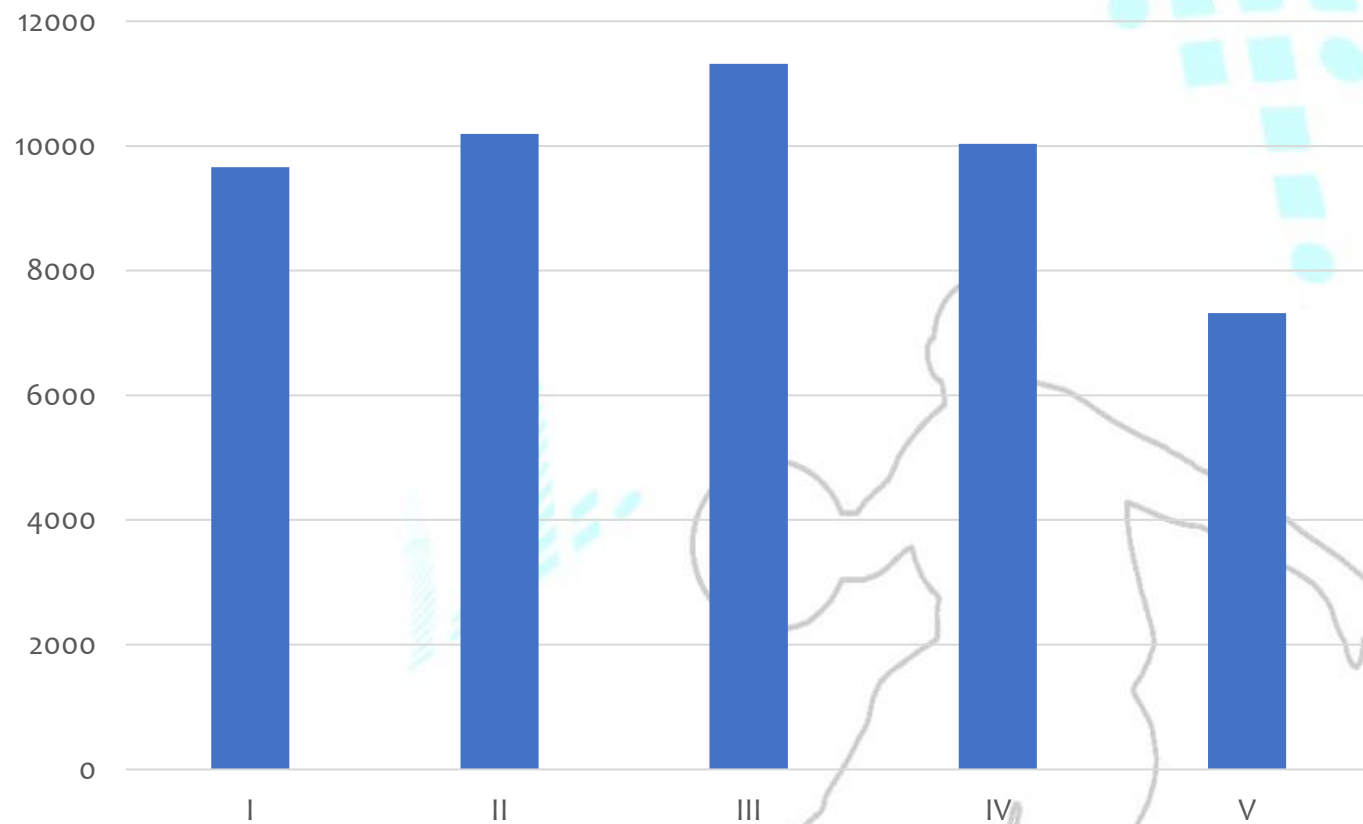

STUDENTI ADERENTI SUDDIVISI PER CLASSI SCOLASTICHE

CLASSE	N. STUDENTI
I	9658
II	10193
III	11317
IV	10032
V	7320
TOTALE	48520