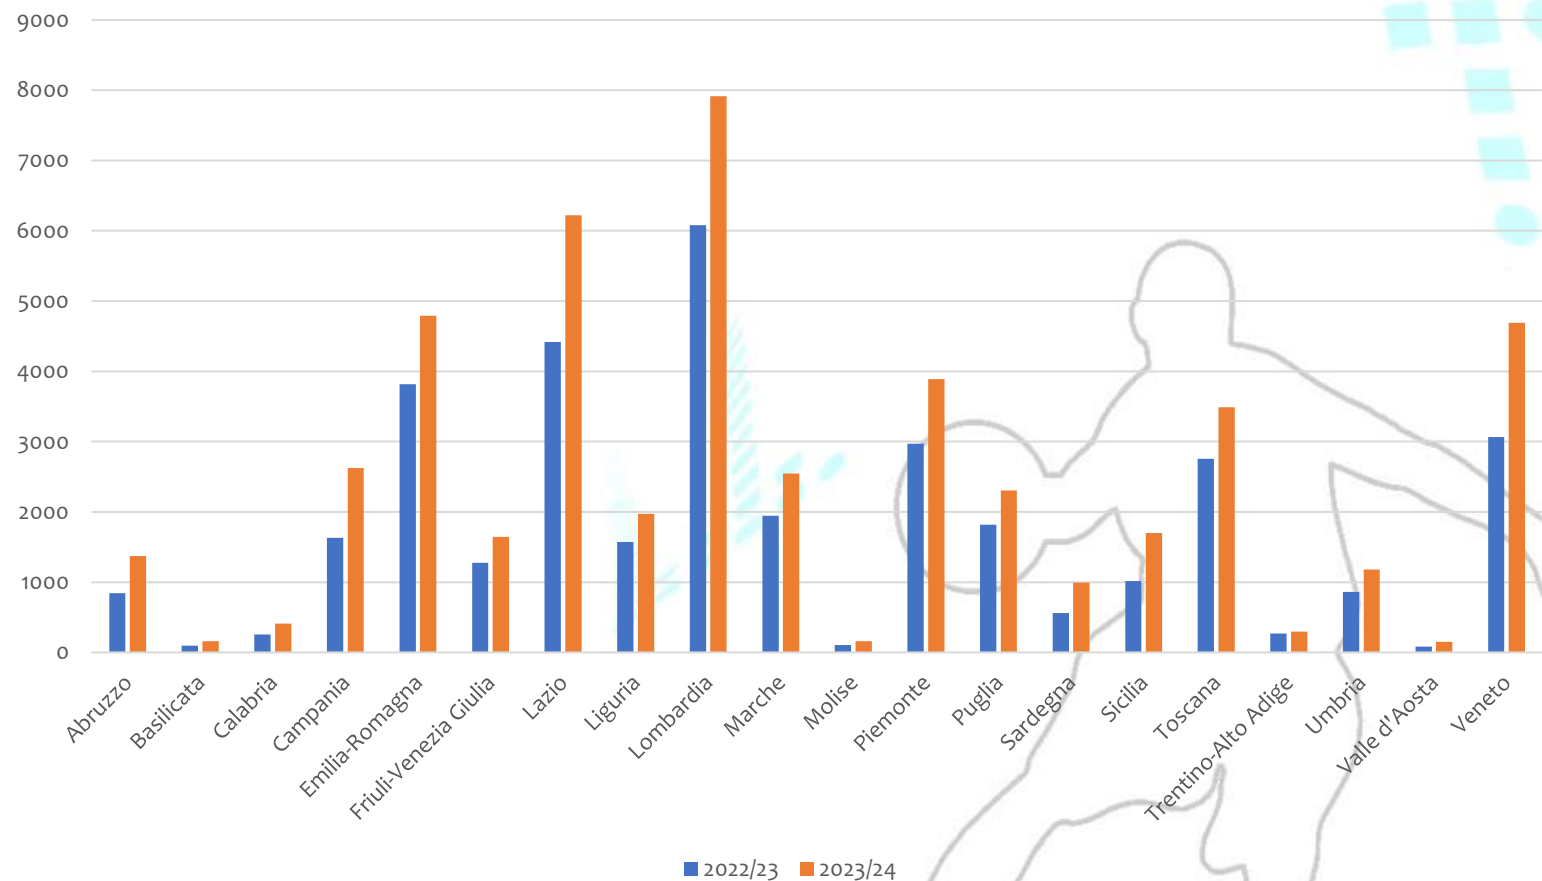

CONFRONTO DATI STUDENTI ADERENTI SUDDIVISI PER REGIONE A.S. 2022/2023 - 2023/24

N. STUDENTI		
REGIONE	2022/23	2023/24
Abruzzo	846	1371
Basilicata	97	163
Calabria	255	412
Campania	1631	2625
Emilia-Romagna	3816	4790
Friuli-Venezia Giulia	1275	1646
Lazio	4420	6222
Liguria	1573	1972
Lombardia	6079	7914
Marche	1946	2547
Molise	104	162
Piemonte	2969	3888
Puglia	1820	2304
Sardegna	562	993
Sicilia	1017	1699
Toscana	2755	3490
Trentino-Alto Adige	272	296
Umbria	863	1182
Valle d'Aosta	85	151
Veneto	3065	4692