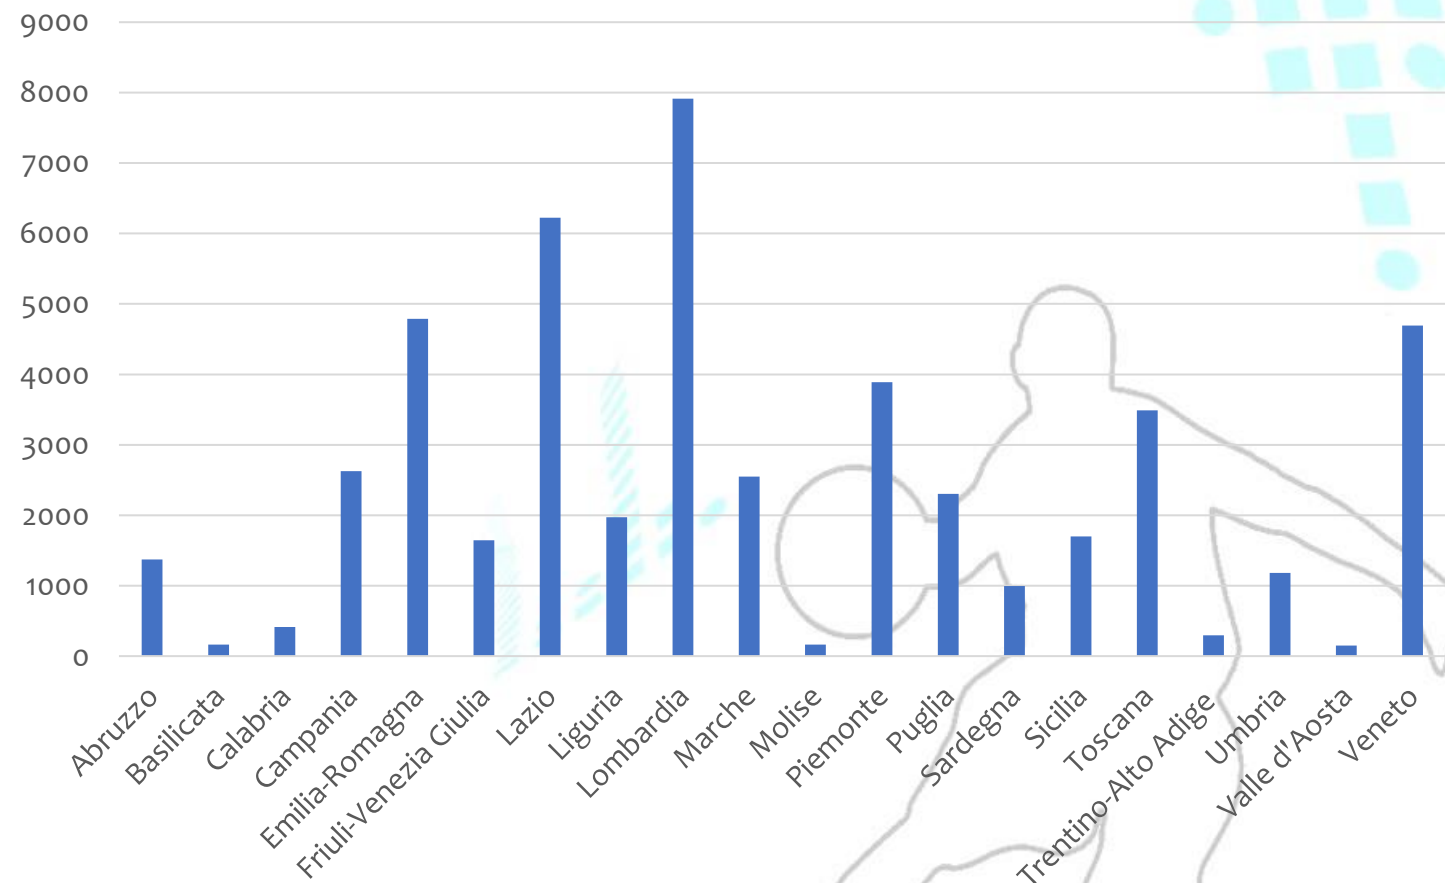

STUDENTI ADERENTI SUDDIVISI PER REGIONE

REGIONE	N. STUDENTI
Abruzzo	1371
Basilicata	163
Calabria	412
Campania	2625
Emilia-Romagna	4790
Friuli-Venezia Giulia	1646
Lazio	6222
Liguria	1972
Lombardia	7914
Marche	2547
Molise	162
Piemonte	3888
Puglia	2304
Sardegna	993
Sicilia	1699
Toscana	3490
Trentino-Alto Adige	296
Umbria	1182
Valle d'Aosta	151
Veneto	4692
TOTALE	48520