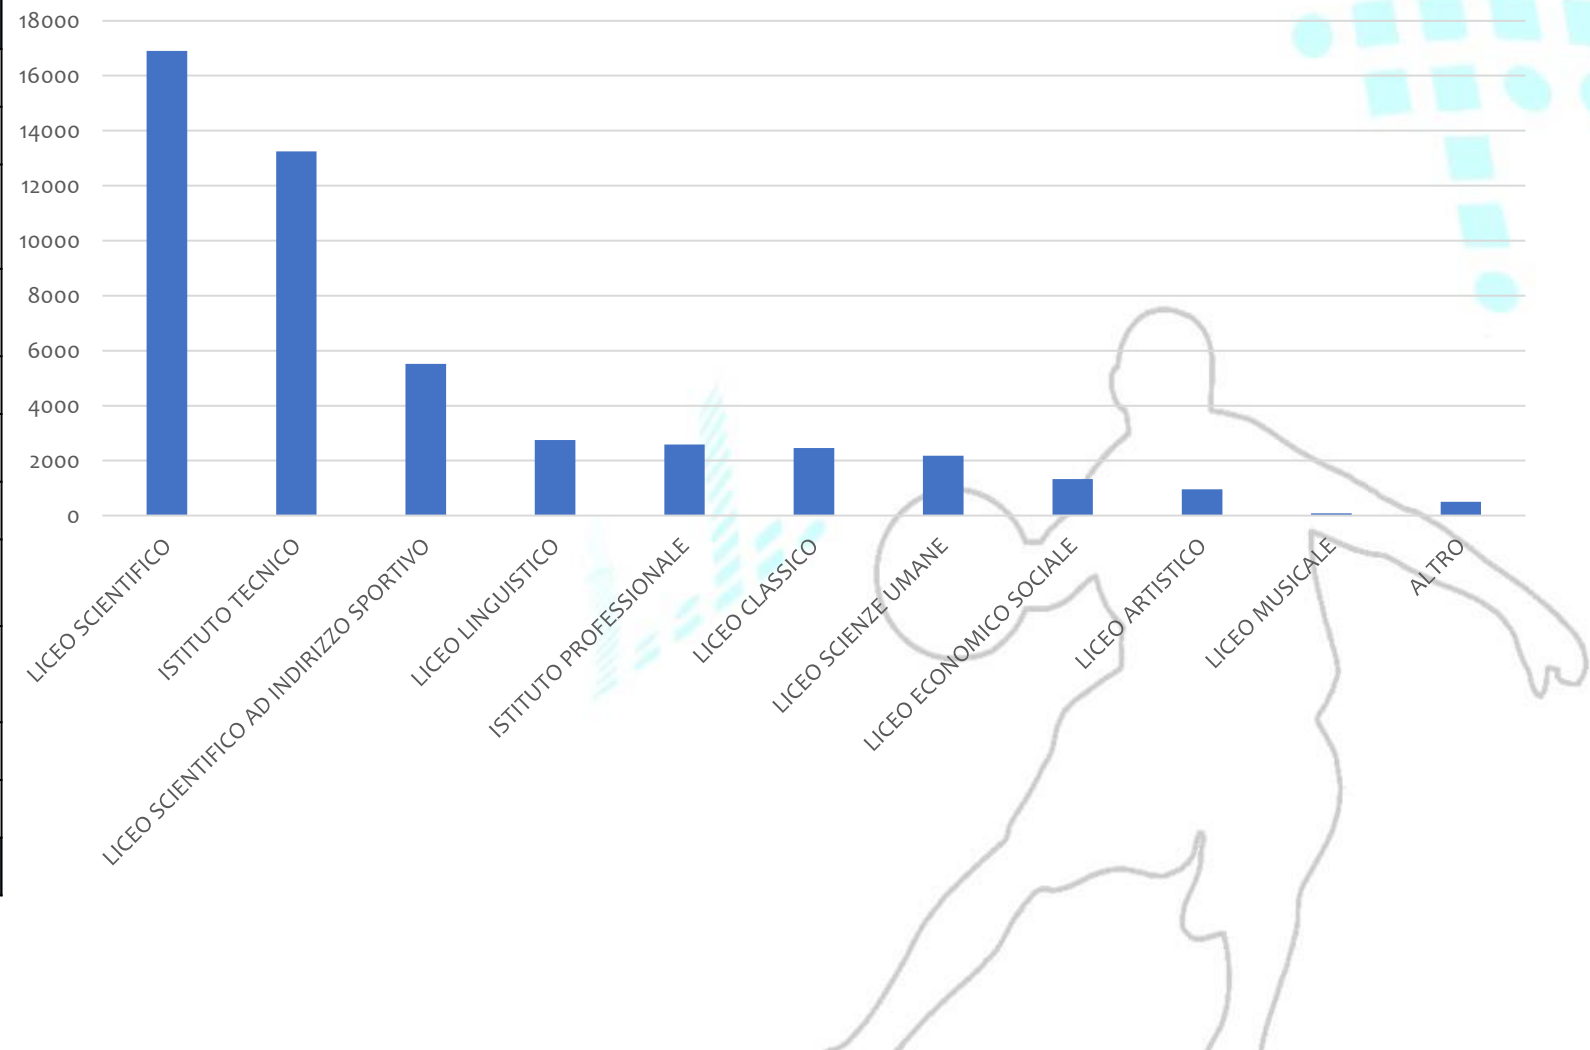

# STUDENTI ADERENTI SUDDIVISI PER TIPOLOGIA ISTITUTO

TIPOLOGIA ISTITUZIONE	N. STUDENTI
STATALE	45283
PARITARIA	3237
<b>TOTALE</b>	<b>48520</b>

# STUDENTI ADERENTI SUDDIVISI PER INDIRIZZO SCOLASTICO

INDIRIZZO	N. STUDENTI
LICEO SCIENTIFICO	16898
ISTITUTO TECNICO	13245
LICEO SCIENTIFICO AD INDIRIZZO SPORTIVO	5524
LICEO LINGUISTICO	2751
ISTITUTO PROFESSIONALE	2591
LICEO CLASSICO	2453
LICEO SCIENZE UMANE	2184
LICEO ECONOMICO SOCIALE	1331
LICEO ARTISTICO	960
LICEO MUSICALE	80
ALTRO	503
<b>TOTALE</b>	<b>48520</b>