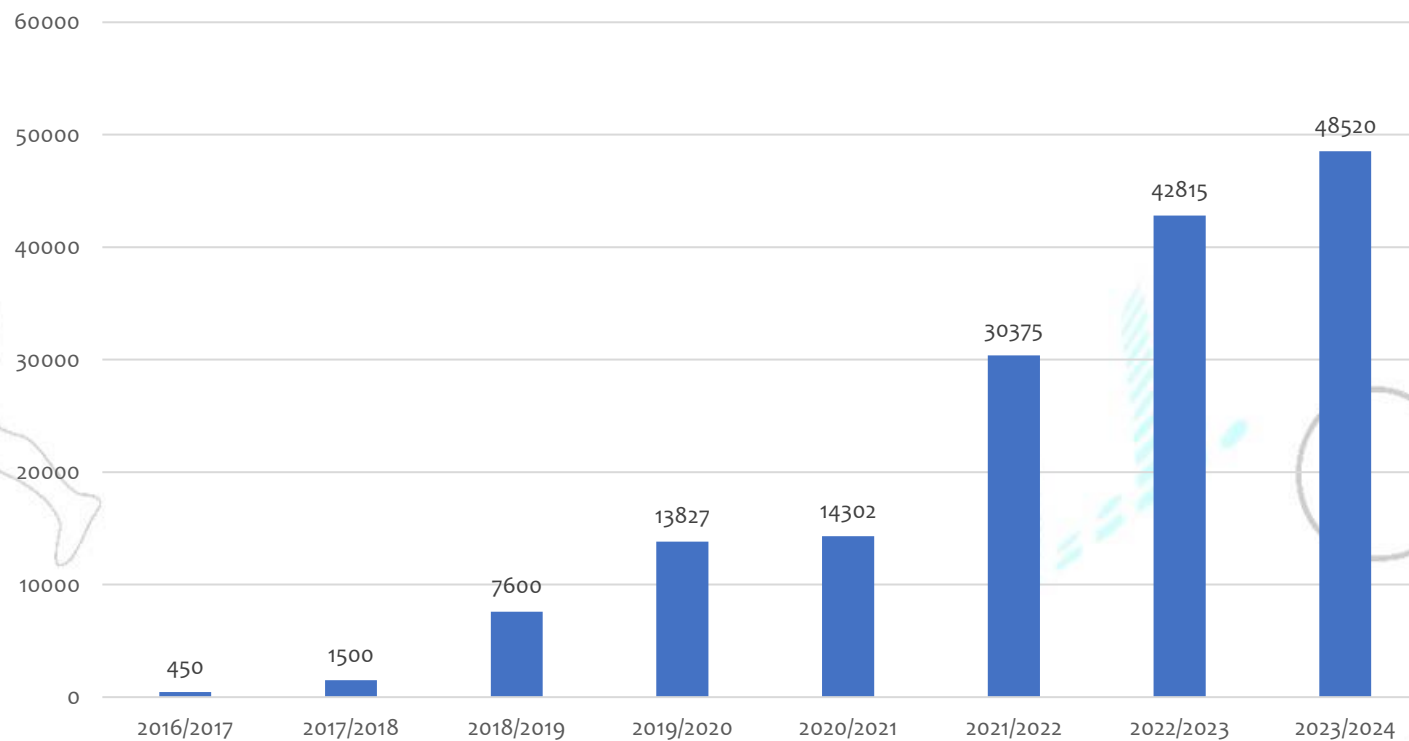

CRESCITA DALL'INIZIO DELLA SPERIMENTAZIONE DEGLI STUDENTI CHE HANNO ADERITO AL PROGETTO