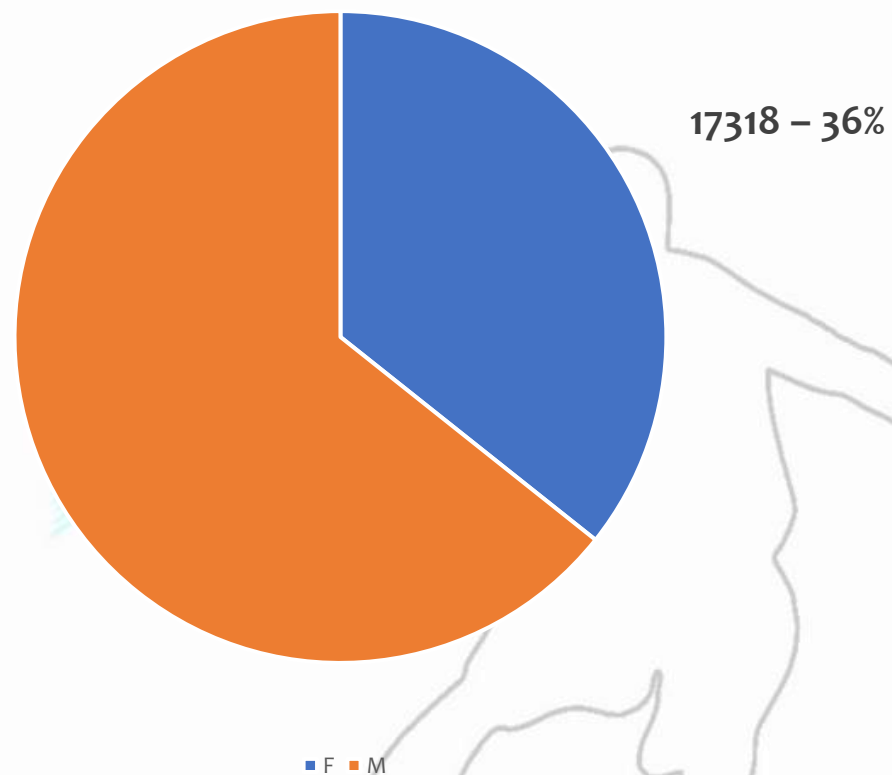

STUDENTI SUDDIVISI PER SESSO

SESSO	N. STUDENTI
FEMMINILE	17318
MASCHILE	31202
TOTALE	48520