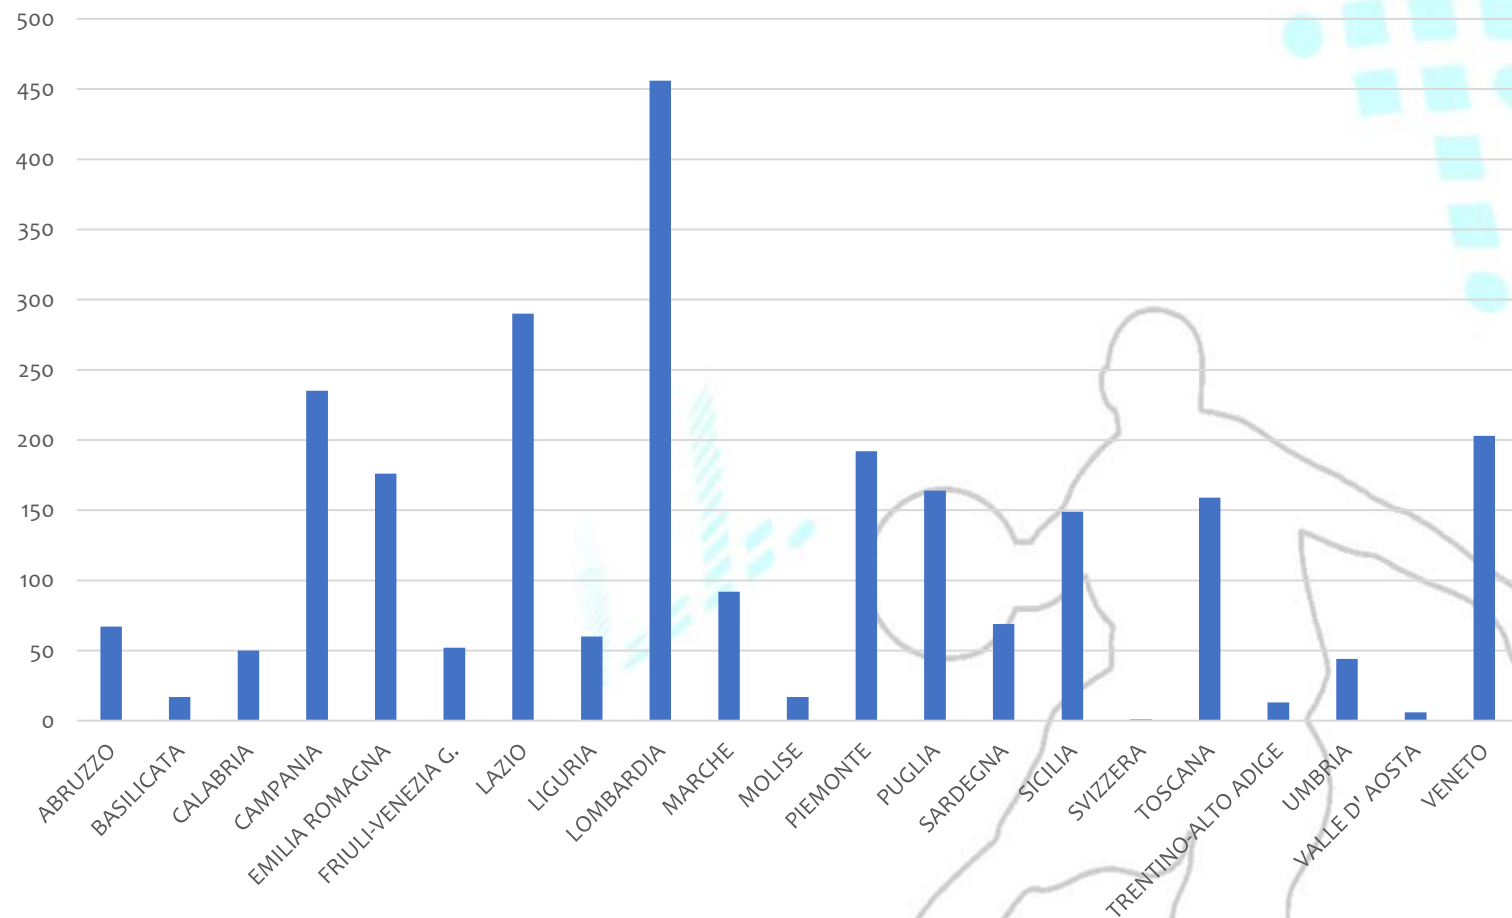

ISTITUTI SCOLASTICI ADERENTI SUDDIVISI PER REGIONE

REGIONE	N. SCUOLE
Abruzzo	67
Basilicata	17
Calabria	50
Campania	235
Emilia-Romagna	176
Friuli-Venezia Giulia	52
Lazio	290
Liguria	60
Lombardia	456
Marche	92
Molise	17
Piemonte	192
Puglia	164
Sardegna	69
Sicilia	149
Toscana	159
Trentino-Alto Adige	13
Umbria	44
Valle d'Aosta	6
Veneto	203
TOTALE	2512