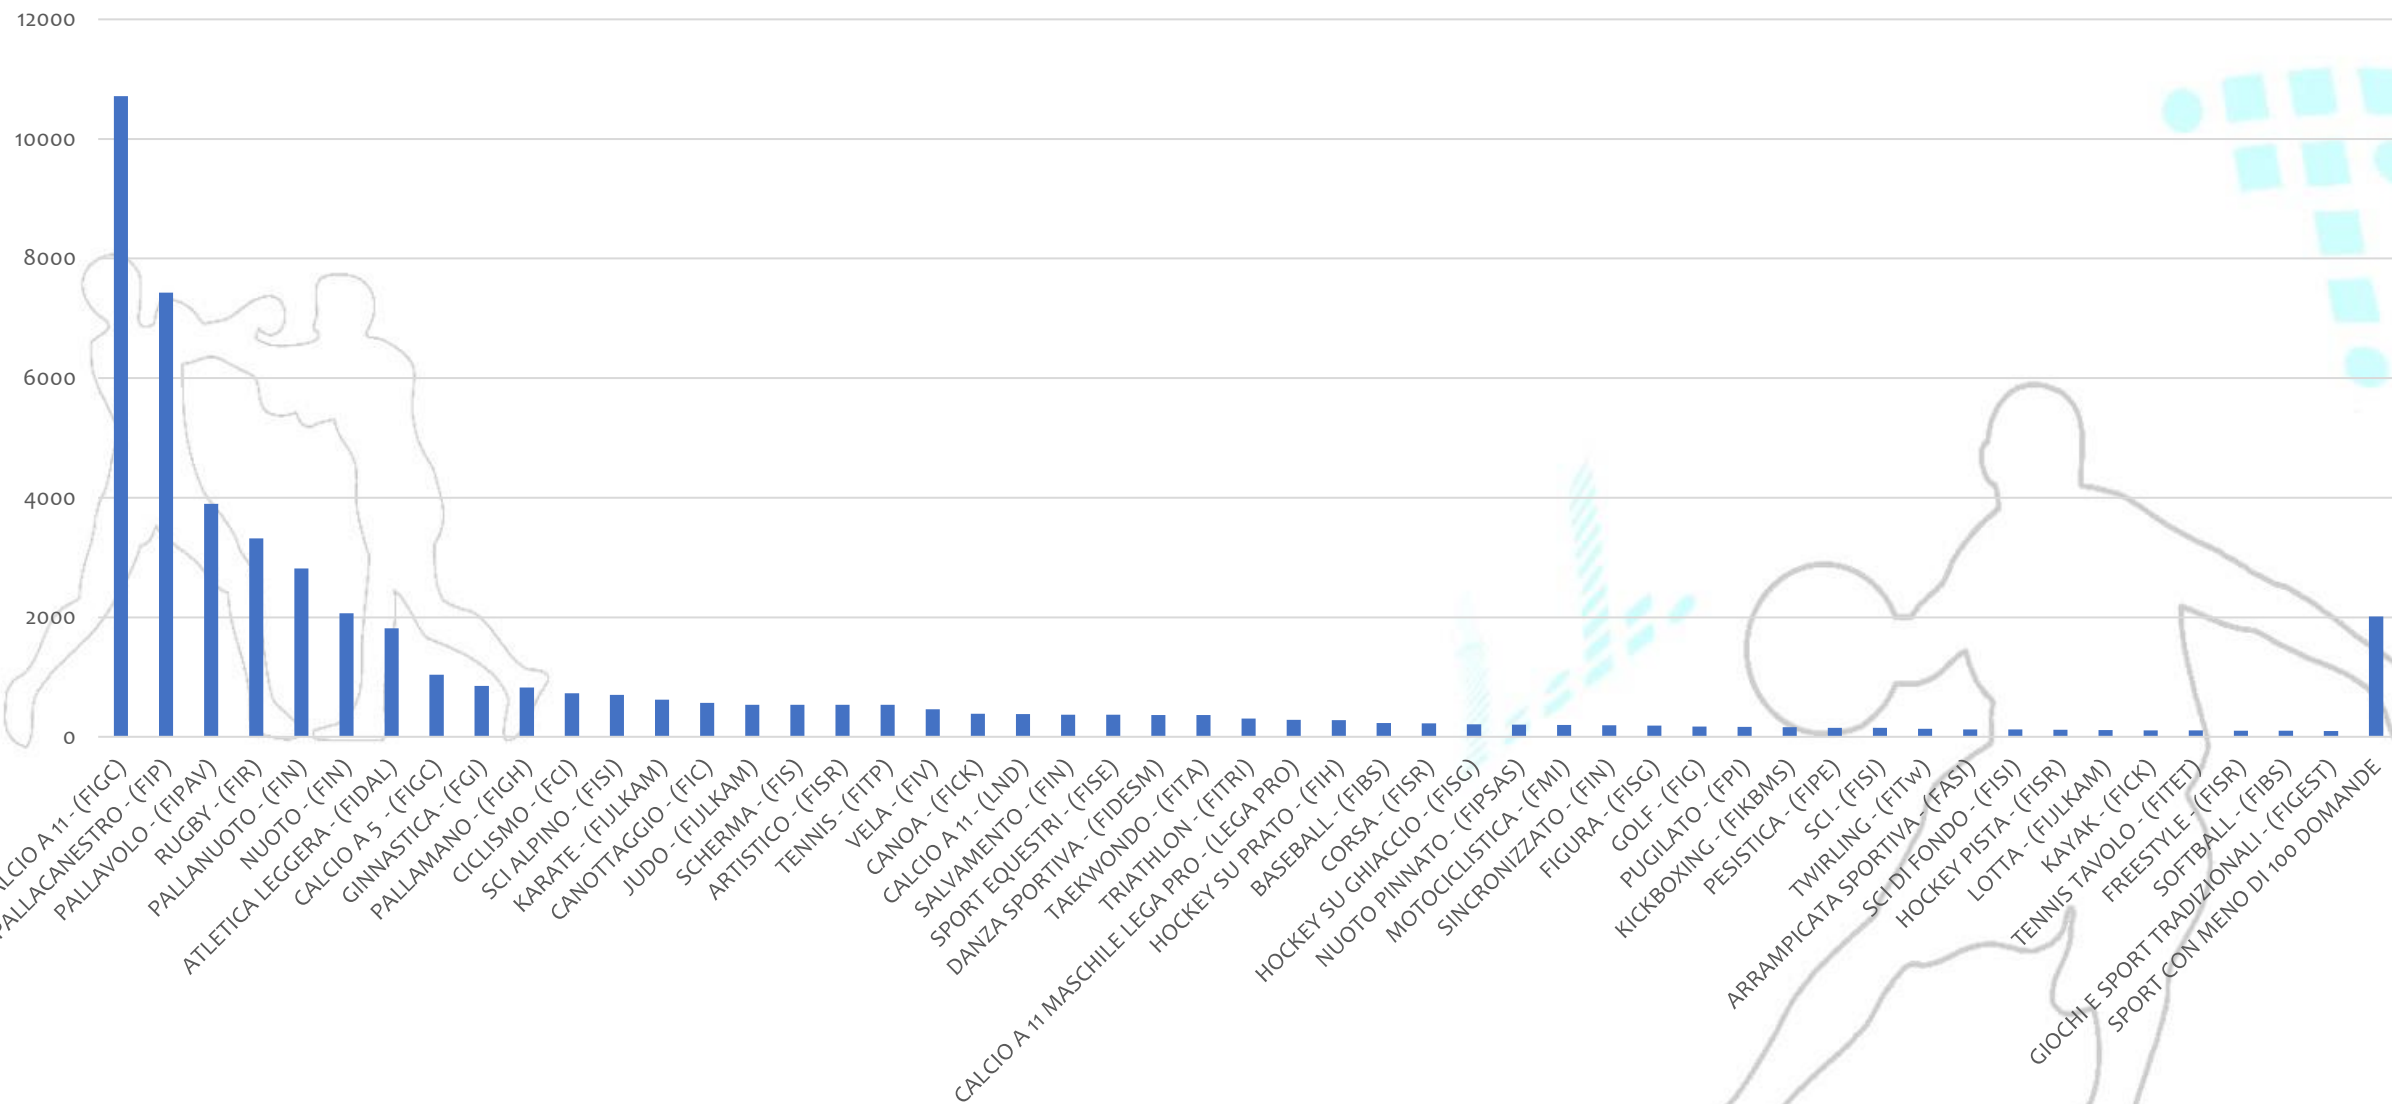

STUDENTI ADERENTI SUDDIVISI PER DISCIPLINA SPORTIVA

SPORT	N. DOMANDE
CALCIO A 11 MASCHILE SERIE A - (LEGA SERIE A)	69
TIRO A SEGNO - (UITS)	69
ARTI MARZIALI - (FIJKAM)	62
TUFFI - (FIN)	57
BADMINTON - (FIBa)	54
BOCCE - (FIB)	54
KARTING - (ACI)	54
TIRO A VOLO - (FITAV)	52
AUTOMOBILISMO - (ACI)	48
SNOWBOARD - (FISI)	44
POLO - (FICK)	43
VELOCITA' - (FISG)	43
UNIHOCKEY FLOORBALL - (FIH)	38
WUSHU-KUNG FU - (FIWuK)	35
SURFING - (FISSW)	32
BEACH TENNIS - (FITP)	27
CANOTTAGGIO SEDILE FISSO - (FICSF)	26
SQUASH - (FIGS)	26
MOTONAUTICA - (FIM)	25
NUOTO - (FINP)	23
SHOOT BOXE - (FEDERKOMBAT)	22
PALLACANESTRO SERIE B - (LNP)	21
PALLA TAMBURELLO - (FIPT)	20
SCI NAUTICO - (FISSW)	20
BEACH VOLLEY - (FIPAV)	19
SKIROLL - (FISI)	19
CALCIO A 11 MASCHILE SERIE B - (LEGA SERIE B)	18
WAKEBOARD - (FISSW)	17
SKATEBOARDING - (FISR)	16
ORIENTAMENTO - (FISO)	15

SPORT	N. DOMANDE
ARMI SPORTIVE DA CACCIA - (FIDASC)	13
MUAY THAI - (FIKBMS)	12
ATLETICA - (FISPES)	11
CURLING - (FISG)	11
FREESTYLE - (FISI)	11
JU JITSU - (FJI)	10
PALLACANESTRO SERIE A2 - (LNP)	10
ROLLER DERBY - (FISR)	10
PALLACANESTRO IN CARROZZINA - (FIPIC)	8
RAFTING - (FIRAFI)	8
PESCA DI SUPERFICIE - (FIPSAS)	7
PALLAPUGNO - (FIPAP)	6
SAVATE - (FIKBMS)	6
BILIARDO - (FISBB)	5
PALLACANESTRO - (FSSI)	5
POWERCHAIR HOCKEY - (FIPPS)	5
ATLETICA LEGGERA - (FISDIR)	4
CALCIO - (FSSI)	4
CRICKET - (FCrI)	4
DAMA - (FID)	4
PALLACANESTRO SERIE A - (LBA)	4
PALLAVOLO - (FSSI)	4
SCI ALPINO - (FISIP)	4
BOWLING - (FISBB)	3
INLINE ALPINE - (FISR)	3
LACROSSE - (FIH)	3
SCI ERBA - (FISI)	3
SLALOM - (FICK)	3
DOWNHILL - (FISR)	2
NUOTO - (FISDIR)	2

SPORT	N. DOMANDE
PALLACANESTRO - (FISDIR)	2
PALLAVOLO SERIE A - (LEGAVOLLEY A)	2
PALLAVOLO SERIE B - (LEGAVOLLEY B)	2
PARACANOVA - (FICK)	2
SPORT INVERNALI - (FSSI)	2
TIRO DINAMICO SPORTIVO - (FITDS)	2
ATLETICA LEGGERA - (FSSI)	1
CALCIO - (FISPES)	1
CALCIO A 5 - (FISPIC)	1
JUDO - (FISPIC)	1
NUOTO - (FSSI)	1
PARA BADMINTON - (FIBa)	1
POWERCHAIR FOOTBALL - (FIPPS)	1
SALTO - (FISI)	1
SAMBO - (FEDERKOMBAT)	1
SKIROLL - (FISR)	1
SNOWBOARD - (FISIP)	1
TENNIS - (FSSI)	1
Totale	48520

STUDENTI ADERENTI SUDDIVISI PER DISCIPLINA SPORTIVA