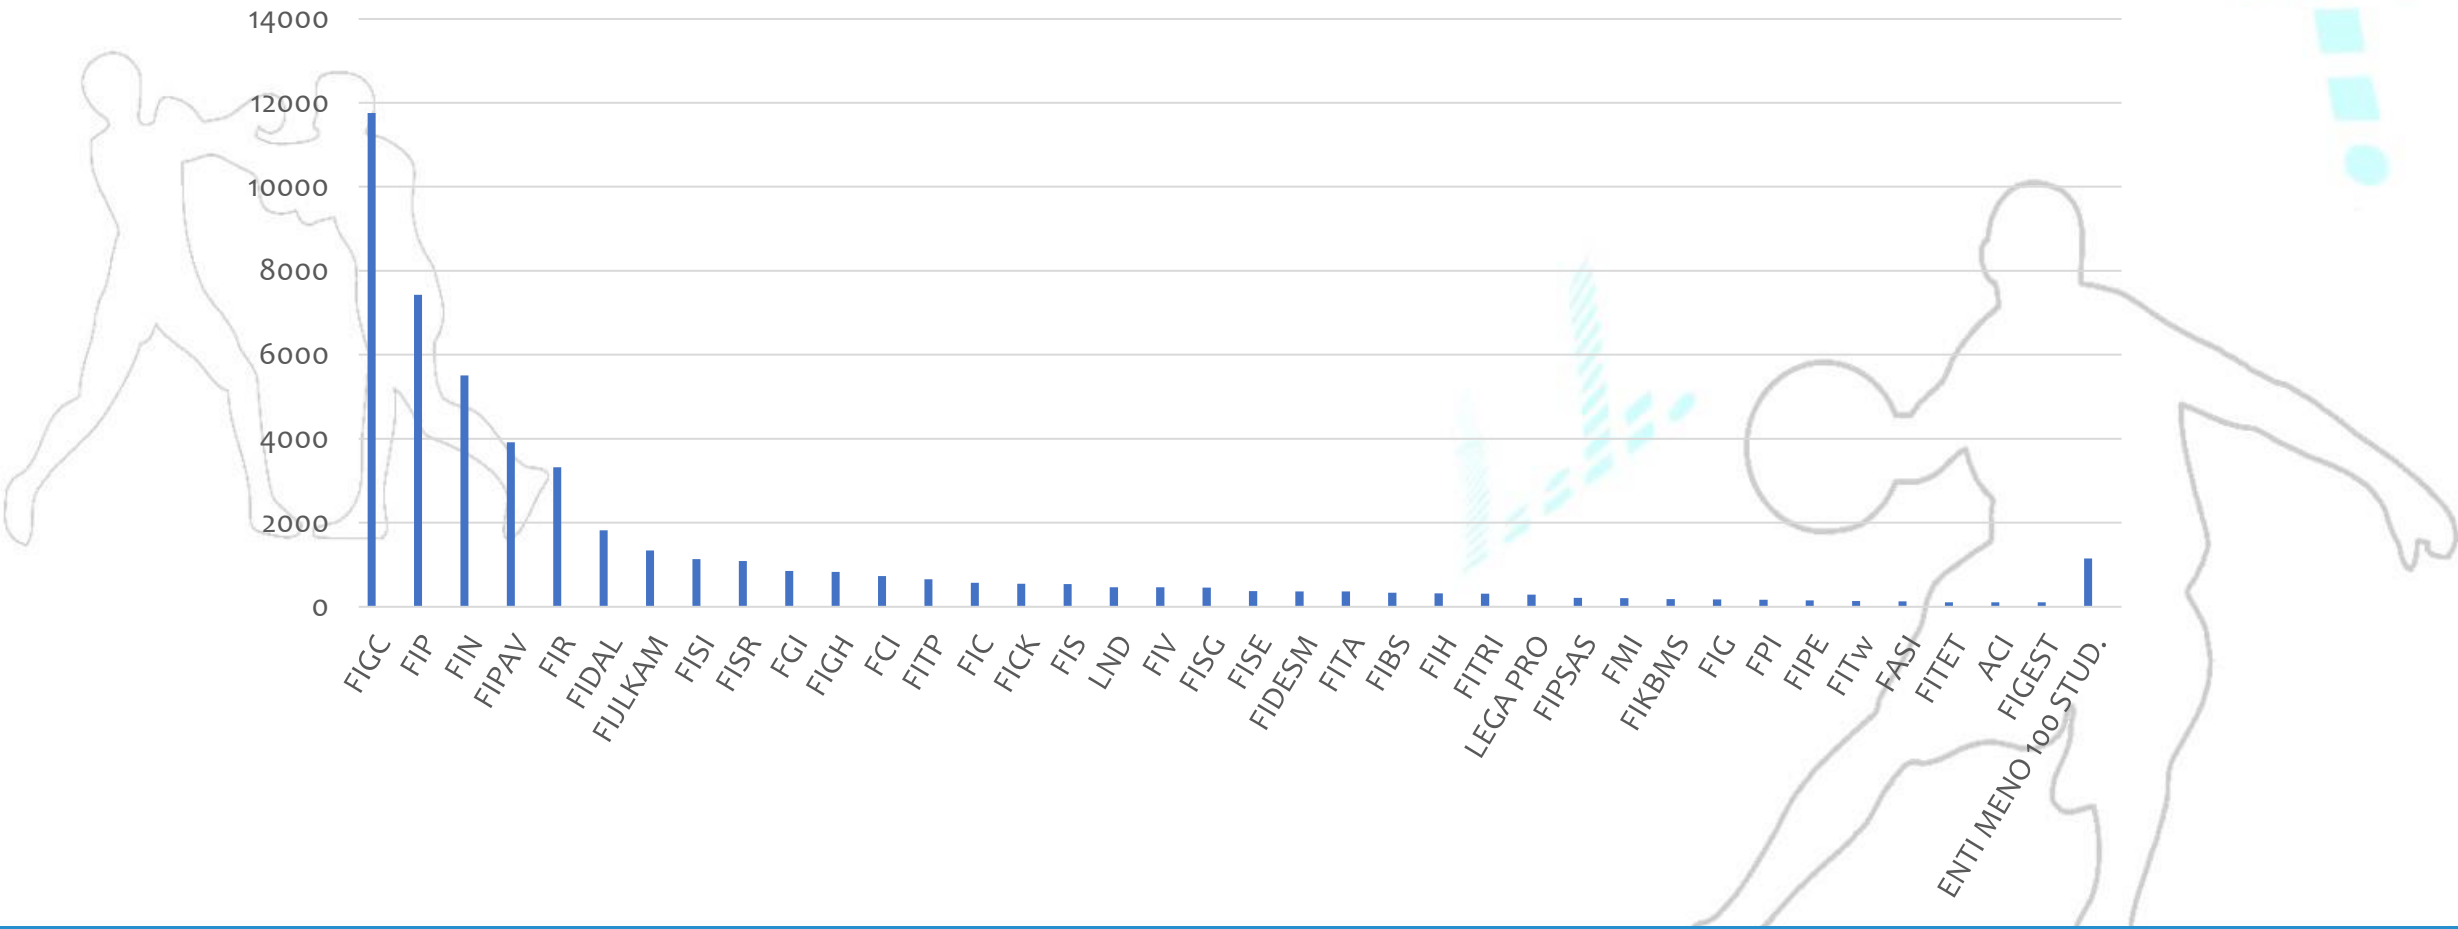

STUDENTI ADERENTI SUDDIVISI PER FEDERAZIONI SPORTIVE NAZIONALI E DISCIPLINE SPORTIVE ASSOCIATE RICONOSCIUTE DAL COMITATO OLIMPICO NAZIONALE ITALIANO (CONI) E COMITATO ITALIANO PARALIMPICO (CIP)

FEDERAZIONE	N. DOMANDE
FIGC	11758
FIP	7427
FIN	5505
FIPAV	3916
FIR	3317
FIDAL	1818
FIJLKAM	1335
FISI	1131
FISR	1088
FGI	854
FIGH	826
FCI	730
FITP	653
FIC	566
FICK	542
FIS	538
LND	464
FIV	463
FISG	451
FISE	368
FIDESM	364
FITA	364
FIBS	333
FIH	320
FITRI	306

LEGA PRO	284
FIPSAS	211
FMI	201
FIKBMS	178
FIG	173
FPI	168
FIPE	150
FITw	137
FASI	127
FITET	107
ACI	102
FIGEST	100
FSI	96
FIDAF	81
FITarco	80
FITETREC ANTE	79
FIPM	77
FISSW	69
LEGA SERIE A	69
UIITS	69
FIBa	55
FIB	54
FITAV	52
FIWuK	35
LNP	31
FICSF	26

FIGS	26
FIM	25
FEDERKOMBAT	23
FINP	23
FIPT	20
FSSI	18
LEGA SERIE B	18
FISO	15
FIDASC	13
FISPES	12
FJJI	10
FIPIC	8
FIRAFT	8
FISBB	8
FISDIR	8
FIPAP	6
FIPPS	6
FISIP	5
FCrI	4
FID	4
LBA	4
FISPIC	2
FITDS	2
LEGAVOLLEY A	2
LEGAVOLLEY B	2
Totale	48520

STUDENTI ADERENTI SUDDIVISI PER FEDERAZIONI SPORTIVE NAZIONALI E DISCIPLINE SPORTIVE ASSOCIATE RICONOSCIUTE DAL COMITATO OLIMPICO NAZIONALE ITALIANO (CONI) E COMITATO ITALIANO PARALIMPICO (CIP)