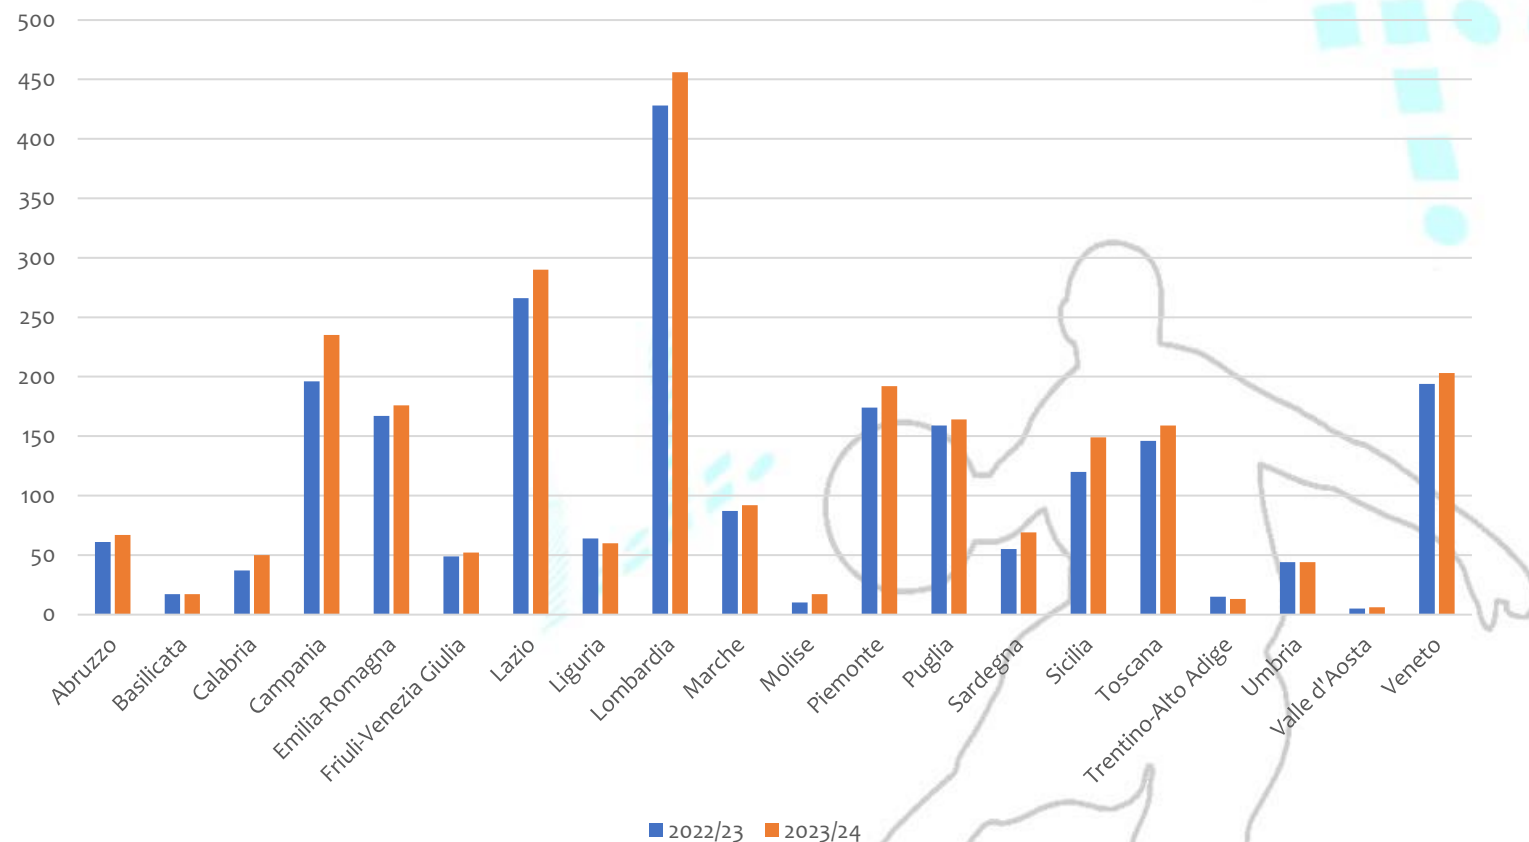

CONFRONTO DATI ISTITUTI SCOLASTICI ADERENTI SUDDIVISI PER REGIONE A.S. 2022/2023-2023/2024

N. SCUOLE		
REGIONE	2022/23	2023/24
Abruzzo	61	67
Basilicata	17	17
Calabria	37	50
Campania	196	235
Emilia-Romagna	167	176
Friuli-Venezia Giulia	49	52
Lazio	266	290
Liguria	64	60
Lombardia	428	456
Marche	87	92
Molise	10	17
Piemonte	174	192
Puglia	159	164
Sardegna	55	69
Sicilia	120	149
Toscana	146	159
Trentino-Alto Adige	15	13
Umbria	44	44
Valle d'Aosta	5	6
Veneto	194	203