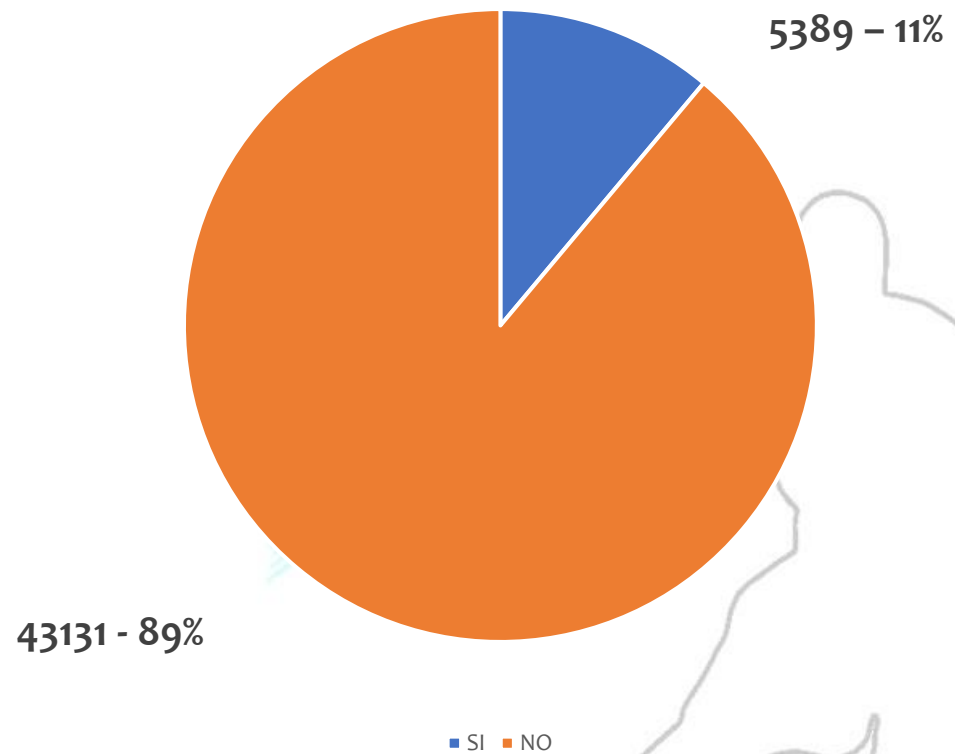

ADESIONE STUDENTI ALLA PIATTAFORMA E-LEARNING - IUL UNIVERSITÀ TELEMATICA DEGLI STUDI

PIATTAFORMA-IUL	N. STUDENTI
SI	5389
NO	43131
TOTALE	48520